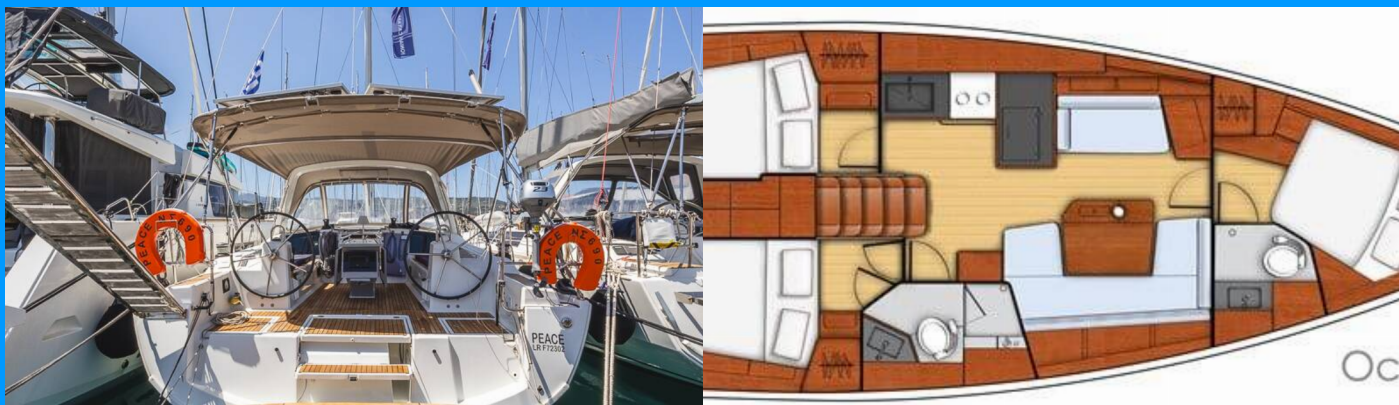

OCEANIS 41.1

Peace

Plachetnica Oceanis 41.1 „Peace“, postavená v roku 2018, kotví v Lefkas main port, Lefkas - Grécko. Jachta má 3 kajúty, môže ubytovať 6 + 1 osôb a disponuje 2 toaletami/sprchami.

ŠPECIFIKÁCIE JACHTY