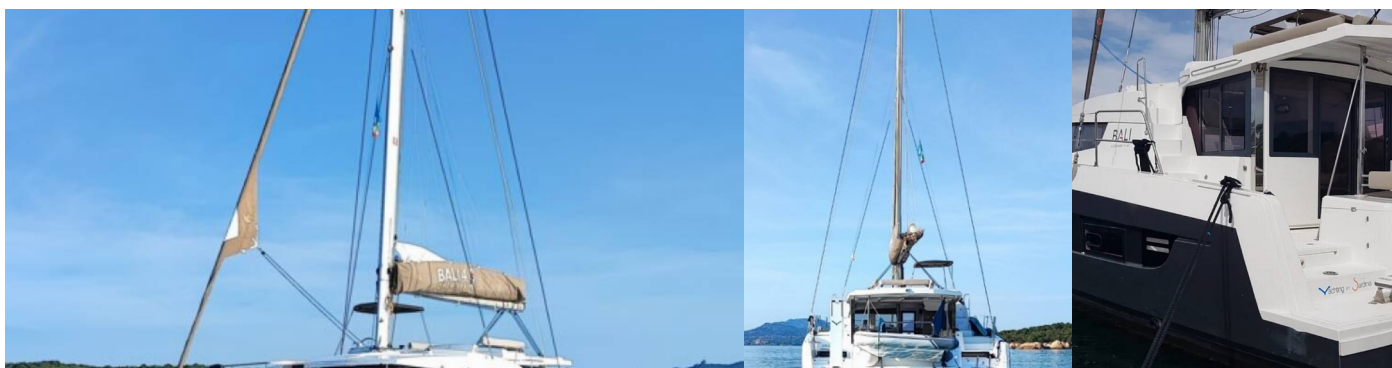

CENA / TYŻDNE

02.08. - 09.08.2025 Na opcju	09.08. - 16.08.2025 Rezervované	16.08. - 23.08.2025 Rezervované	23.08. - 30.08.2025 5.375 € ~~10.750 €~~
30.08. - 06.09.2025 4.630 € ~~9.850 €~~	06.09. - 13.09.2025 Rezervované	13.09. - 20.09.2025 Rezervované	20.09. - 27.09.2025 Rezervované
27.09. - 04.10.2025 2.759 € ~~6.270 €~~	04.10. - 11.10.2025 Na opcju	11.10. - 18.10.2025 2.195 € ~~4.480 €~~	18.10. - 25.10.2025 Rezervované
25.10. - 01.11.2025 1.598 € ~~3.400 €~~	01.11. - 08.11.2025 1.996 € ~~3.220 €~~	08.11. - 15.11.2025 1.952 € ~~3.050 €~~	15.11. - 22.11.2025 1.579 € ~~2.870 €~~
22.11. - 29.11.2025 1.533 € ~~2.690 €~~	29.11. - 06.12.2025 1.506 € ~~2.510 €~~	06.12. - 13.12.2025 1.445 € ~~2.330 €~~	13.12. - 20.12.2025 1.376 € ~~2.150 €~~
20.12. - 27.12.2025 1.678 € ~~3.050 €~~			

WEB

najachty.pl

TELEFÓN

+48 882 071 532

E-MAIL

biuro@najachty.pl

NAJACHTY

ul. Pi. Świętej Małgorzaty 1-2/42B, 58-100, Świdnica, Polsko