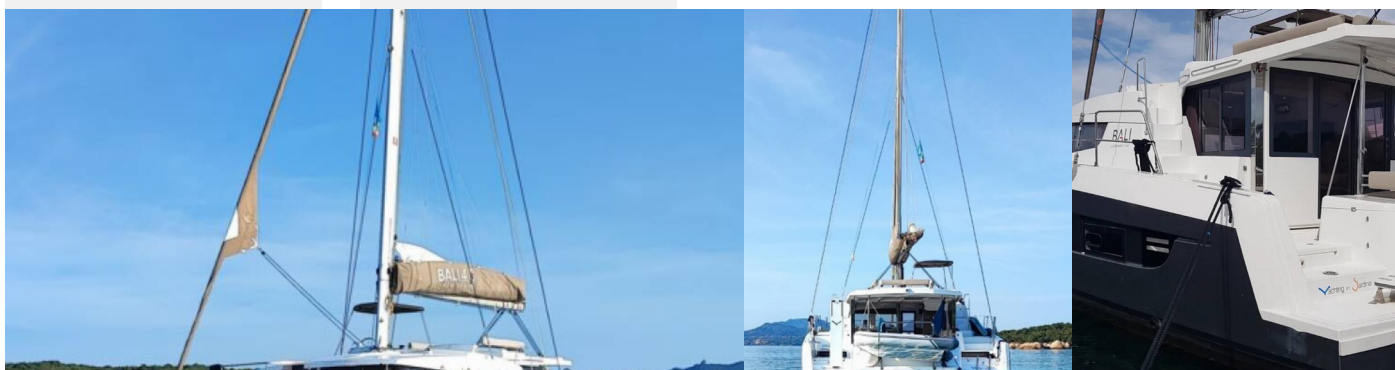

CENA / TYŻDNE

04.01. - 11.01.2025 1.282 € ~~2.330 €~~	11.01. - 18.01.2025 1.431 € ~~2.510 €~~	18.01. - 25.01.2025 1.614 € ~~2.690 €~~	25.01. - 01.02.2025 1.779 € ~~2.870 €~~
01.02. - 08.02.2025 1.952 € ~~3.050 €~~	08.02. - 15.02.2025 1.771 € ~~3.220 €~~	15.02. - 22.02.2025 1.938 € ~~3.400 €~~	22.02. - 01.03.2025 2.148 € ~~3.580 €~~
01.03. - 08.03.2025 2.331 € ~~3.760 €~~	08.03. - 15.03.2025 2.522 € ~~3.940 €~~	15.03. - 22.03.2025 2.266 € ~~4.120 €~~	22.03. - 29.03.2025 2.451 € ~~4.300 €~~
29.03. - 05.04.2025 2.688 € ~~4.480 €~~	05.04. - 12.04.2025 2.889 € ~~4.660 €~~	12.04. - 19.04.2025 3.098 € ~~4.840 €~~	19.04. - 26.04.2025 2.159 € ~~5.020 €~~
26.04. - 03.05.2025 2.444 € ~~5.200 €~~	03.05. - 10.05.2025 2.693 € ~~5.730 €~~	10.05. - 17.05.2025 3.386 € ~~6.270 €~~	17.05. - 24.05.2025 3.541 € ~~6.810 €~~
24.05. - 31.05.2025 3.822 € ~~7.350 €~~	31.05. - 07.06.2025 Rezervované	07.06. - 14.06.2025 5.136 € ~~8.420 €~~	14.06. - 21.06.2025 6.003 € ~~8.960 €~~
21.06. - 28.06.2025 5.713 € ~~9.850 €~~	28.06. - 05.07.2025 6.128 € ~~10.750 €~~	05.07. - 12.07.2025 Na opcju	12.07. - 19.07.2025 7.430 € ~~12.180 €~~

WEB

najachty.pl

TELEFÓN

+48 882 071 532

E-MAIL

biuro@najachty.pl

NAJACHTY

ul. Pi. Świętej Małgorzaty 1-2/42B, 58-100, Świdnica, Polska