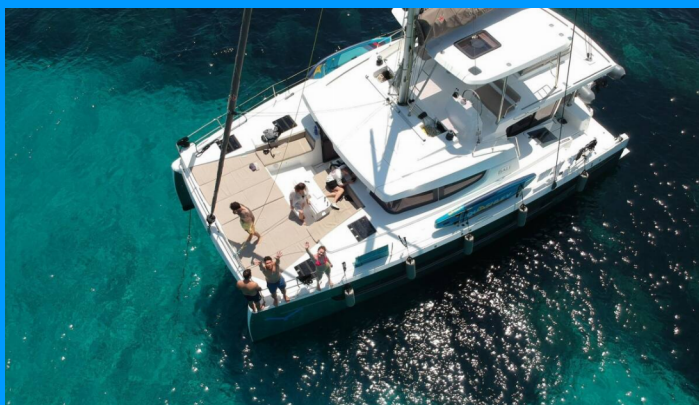

BALI 4.6

Grampus

Katamarán Bali 4.6 „Grampus“, postavená v roku 2022, kotví v Sardinia, Punta Nuraghe, - Taliansko. Jachta má 5 + 1 kajút, môže ubytovať 10 + 1 osôb a disponuje 4 + 1 toaletami/sprchami.

ŠPECIFIKÁCIE JACHTY

Základňa Prenájmu

Sardinia, Punta Nuraghe, Taliansko

ID Jachty

5641

Značka

Catana

Názov