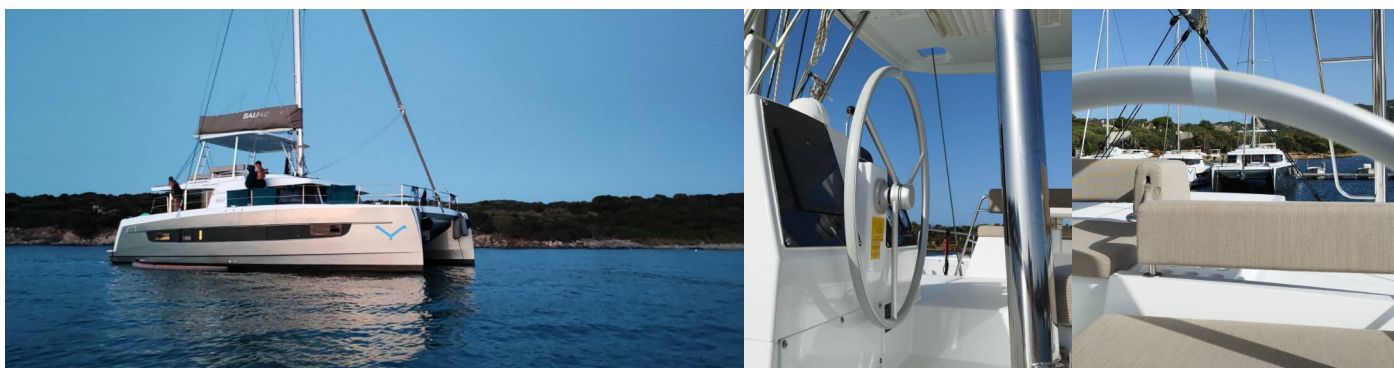

CENA / TYŻDNE

07.11. - 14.11.2026

3.429 € ~~5.530 €~~

14.11. - 21.11.2026

3.186 € ~~5.310 €~~

21.11. - 28.11.2026

3.054 € ~~5.090 €~~

28.11. - 05.12.2026

2.922 € ~~4.870 €~~

05.12. - 12.12.2026

2.837 € ~~4.650 €~~

12.12. - 19.12.2026

2.747 € ~~4.430 €~~

19.12. - 26.12.2026

2.922 € ~~4.870 €~~

WEB

najachty.pl

TELEFÓN

+48 882 071 532

E-MAIL

biuro@najachty.pl

NAJACHTY

ul. Pi. Świętej Małgorzaty 1-2/42B, 58-100, Świdnica, Polska