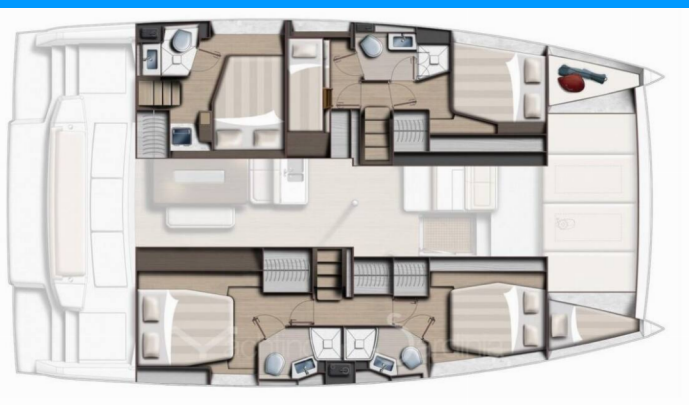

BALI 4.6

Grampus

Katamarán Bali 4.6 „Grampus“, postavená v roku 2022, kotví v Sardinia, Punta Nuraghe, - Taliansko. Jachta má 5 + 1 kajút, môže ubytovať 10 + 1 osôb a disponuje 4 + 1 toaletami/sprchami.

Grampus

Rok Výroby

2022

Dĺžka

14.28 m

Kabíny

5 + 1

Lôžka

10 + 1

WC/Sprcha

4 + 1

ŠTANDARDNÉ VYBAVENIE JACHTY

Elektronika

Invertor (2000 W), Nabíjačka batérií (125 A/h), Servisné batérie (910 A), Solárne panely (1500 W)

Interiér

Elektrické WC