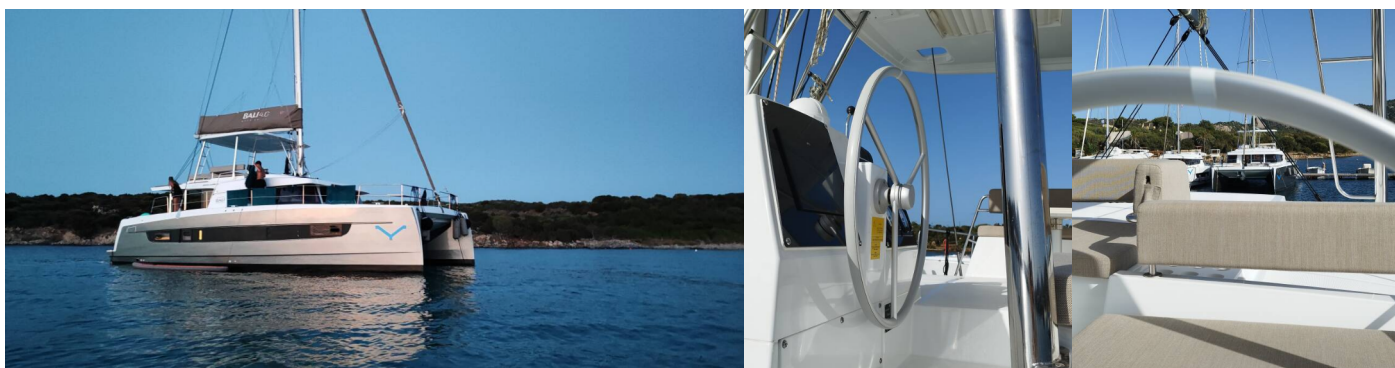

CENA / TYŻDNE

25.04. - 02.05.2026 3.595 € ~~6.420 €~~	02.05. - 09.05.2026 3.682 € ~~7.080 €~~	09.05. - 16.05.2026 4.108 € ~~7.750 €~~	16.05. - 23.05.2026 Rezervované
23.05. - 30.05.2026 Rezervované	30.05. - 06.06.2026 Rezervované	06.06. - 13.06.2026 Rezervované	13.06. - 20.06.2026 Rezervované
20.06. - 27.06.2026 Rezervované	27.06. - 04.07.2026 Rezervované	04.07. - 11.07.2026 9.210 € ~~14.390 €~~	11.07. - 18.07.2026 Rezervované
18.07. - 25.07.2026 Rezervované	25.07. - 01.08.2026 Rezervované	01.08. - 08.08.2026 Rezervované	08.08. - 15.08.2026 10.144 € ~~17.490 €~~
15.08. - 22.08.2026 Rezervované	22.08. - 29.08.2026 Rezervované	29.08. - 05.09.2026 Rezervované	05.09. - 12.09.2026 Rezervované
12.09. - 19.09.2026 Rezervované	19.09. - 26.09.2026 Rezervované	26.09. - 03.10.2026 5.902 € ~~9.520 €~~	03.10. - 10.10.2026 4.457 € ~~8.410 €~~
10.10. - 17.10.2026 3.796 € ~~7.300 €~~	17.10. - 24.10.2026 3.224 € ~~6.200 €~~	24.10. - 31.10.2026 3.110 € ~~5.980 €~~	31.10. - 07.11.2026 3.048 € ~~5.750 €~~

WEB

najachty.pl

TELEFÓN

+48 882 071 532

E-MAIL

biuro@najachty.pl

NAJACHTY

ul. Pi. Świętej Małgorzaty 1-2/42B, 58-100, Świdnica, Polska