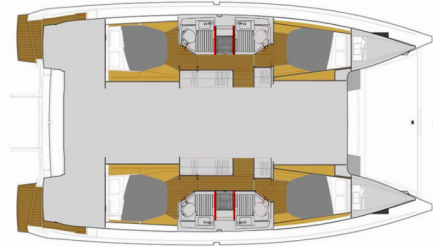

FONTAINE PAJOT ASTREA 42

Argo I

Katamarán Fountaine Pajot Astrea 42 „Argo I“, postavená v roku 2023, kotví v Paros, - Grécko. Jachta má 4 + 2 kajút, môže ubytovať 8 + 2 + 2 osôb a disponuje 4 toaletami/sprchami.

Argo I

Rok Výroby

2023

Dĺžka

12.58 m

Kabíny

4 + 2

Lôžka