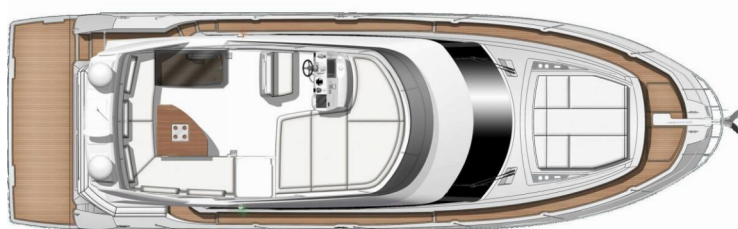

CENA / TYŻDNE

07.11. - 14.11.2026

10.175 € ~~11.900 €~~

14.11. - 21.11.2026

10.175 € ~~11.900 €~~

21.11. - 28.11.2026

10.175 € ~~11.900 €~~

28.11. - 05.12.2026

10.175 € ~~11.900 €~~

05.12. - 12.12.2026

10.175 € ~~11.900 €~~

12.12. - 19.12.2026

10.175 € ~~11.900 €~~

19.12. - 26.12.2026

10.175 € ~~11.900 €~~

WEB

najachty.pl

TELEFÓN

+48 882 071 532

E-MAIL

biuro@najachty.pl

NAJACHTY

ul. Pi. Świętej Małgorzaty 1-2/42B, 58-100, Świdnica, Polsko