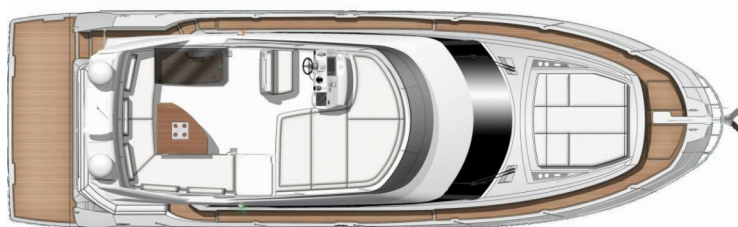

CENA / TYŻDNE

16.05. - 23.05.2026 9.410 € ~~12.300 €~~	26.05. - 05.06.2026 Rezervované	06.06. - 13.06.2026 10.634 € ~~13.900 €~~	13.06. - 20.06.2026 10.634 € ~~13.900 €~~
20.06. - 27.06.2026 11.224 € ~~13.900 €~~	27.06. - 04.07.2026 11.224 € ~~13.900 €~~	04.07. - 11.07.2026 11.224 € ~~13.900 €~~	11.07. - 18.07.2026 11.224 € ~~13.900 €~~
18.07. - 25.07.2026 Rezervované	25.07. - 01.08.2026 Rezervované	01.08. - 08.08.2026 11.224 € ~~13.900 €~~	08.08. - 15.08.2026 11.224 € ~~13.900 €~~
15.08. - 22.08.2026 9.932 € ~~12.300 €~~	22.08. - 29.08.2026 9.932 € ~~12.300 €~~	29.08. - 05.09.2026 10.175 € ~~11.900 €~~	05.09. - 12.09.2026 10.175 € ~~11.900 €~~
12.09. - 19.09.2026 10.175 € ~~11.900 €~~	19.09. - 26.09.2026 10.175 € ~~11.900 €~~	26.09. - 03.10.2026 10.175 € ~~11.900 €~~	03.10. - 10.10.2026 10.175 € ~~11.900 €~~
10.10. - 17.10.2026 10.175 € ~~11.900 €~~	17.10. - 24.10.2026 10.175 € ~~11.900 €~~	24.10. - 31.10.2026 10.175 € ~~11.900 €~~	31.10. - 07.11.2026 10.175 € ~~11.900 €~~
07.11. - 14.11.2026 10.175 € ~~11.900 €~~	14.11. - 21.11.2026 10.175 € ~~11.900 €~~	21.11. - 28.11.2026 10.175 € ~~11.900 €~~	28.11. - 05.12.2026 10.175 € ~~11.900 €~~

WEB

najachty.pl

TELEFÓN

+48 882 071 532

E-MAIL

biuro@najachty.pl

NAJACHTY

ul. Pi. Świętej Małgorzaty 1-2/42B, 58-100, Świdnica, Polska