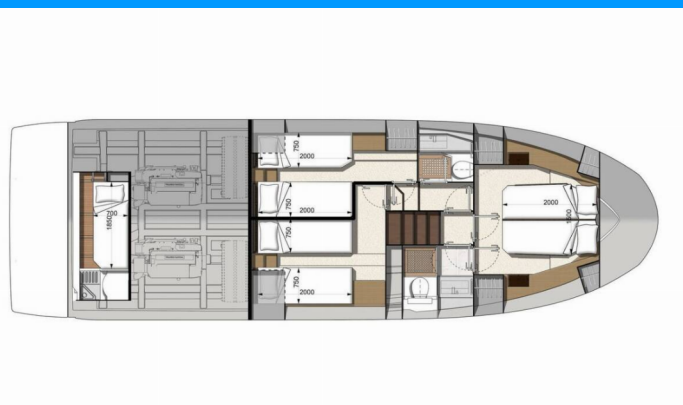

PRESTIGE 460 FLY

Adudu 2

Motorová jachta Prestige 460 Fly „Adudu 2“, postavená v roku 2019, kotví v Dubrovnik, Komolac, ACI Marina Dubrovnik, - Chorvátsko . Jachta má 3 + 1 kajút, môže ubytovať 6 + 1 osôb a disponuje 2 toaletami/sprchami.

ŠPECIFIKÁCIE JACHTY

Základňa Prenájmu

Dubrovnik, Komolac, ACI Marina

Dubrovnik, Chorvátsko

ID Jachty

5586

Značka

Jeanneau

Názov

Adudu 2

Rok Výroby

2019

Dĺžka

14.29 m

Kabíny

3 + 1

Lôžka

6 + 1

WC/Sprcha

2

ŠTANDARDNÉ VYBAVENIE JACHTY

Bezpečnosť

Baterka, Hasiaci prístroj, Hmlový roh, Lekárnička, Odpadová vodná nádrž, Sada náradia, Signálne rakety a pochodne, VHF rádio, Záchranná podkova, Záchranné pásy (bezpečnostné harnessy), Záchranné vesty

Elektronika

Generátor, Klimatizácia, Nabíjačka batérií, Prípojka pobrežného napájania, Watermaker – Odsolovač vody

Interiér

Convertible table in salon

Lodná kuchyňa

Chladnička, Kávovar (Dolce Gusto), Kuchynské náčinie (kuchynské zariadenie, príbory), Teplá voda

Navigácia

Autopilot, Bow thruster, Ďalekohľad, Echolot/Hĺbkomer, GPS mapový plotter, Navigačné (národné) mapy a námorné príručky, Odpichovadlo, námorná mapa, Ručný kompas, Sprievodca prístavu

Paluba

Bimini, Cockpit grill, Kotva s reťazou, Kúpací rebrík, Lodný mostik / lávka, Nafukovací čln s privesným motorom (Dinghy with 8 HP Yamaha engine included), Stolik v kokpíte, Tíkový kokpit

Pohodlie

Fly paluba s jastucima i madracima, Postelhá bielizeň, Uteráky (additional towels FREE OF CHARGE), Vankúše do kokpitu

Zábava

LCD TV + DVD, Podvodné svetlo, Radio CD player, USB, Bluetooth, Vonkajšie reproduktory