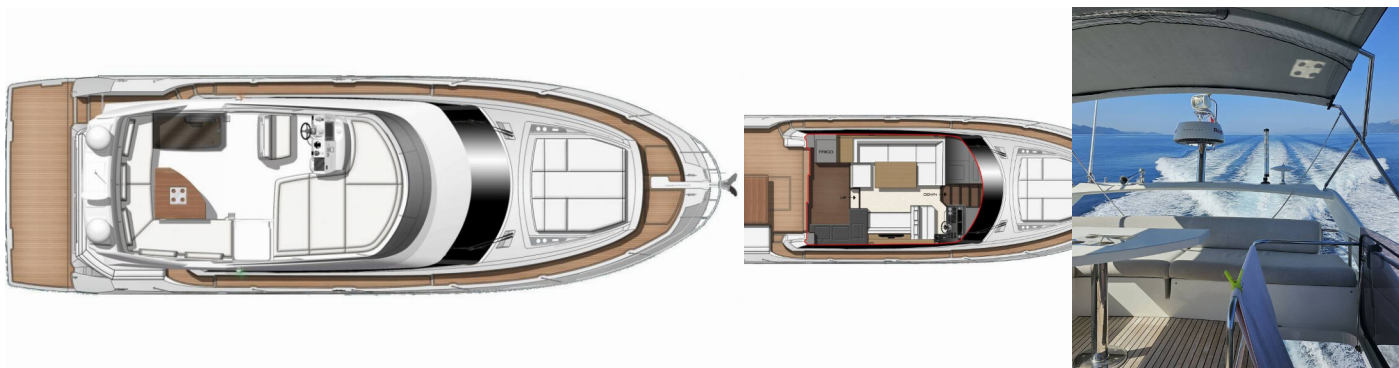

CENA / TYŻDNE

05.12. - 12.12.2026

10.175 € ~~11.900 €~~

12.12. - 19.12.2026

10.175 € ~~11.900 €~~

19.12. - 26.12.2026

10.175 € ~~11.900 €~~

26.12. - 02.01.2027

10.175 € ~~11.900 €~~

WEB

najachty.pl

TELEFÓN

+48 882 071 532

E-MAIL

biuro@najachty.pl

NAJACHTY

ul. Pi. Świętej Małgorzaty 1-2/42B, 58-100, Świdnica, Polsko