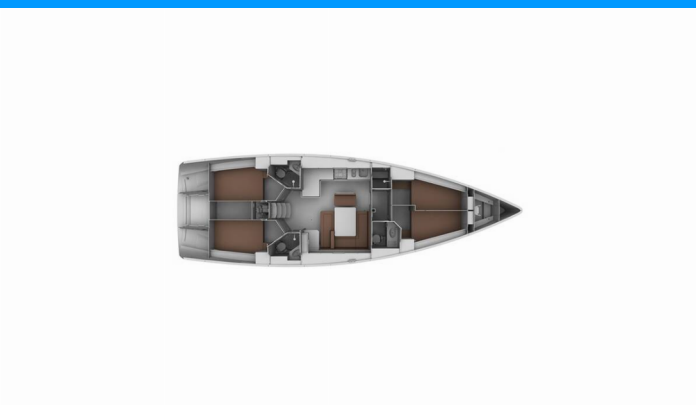

BAVARIA CRUISER 45

Tiha

Plachetnica Bavaria Cruiser 45 „Tiha“, postavená v roku 2012, kotví v Split - Marina Kaštela, Split - Chorvátsko . Jachta má 4 kajút, môže ubytovať 8 + 1 osôb a disponuje 3 toaletami/sprchami.

ŠPECIFIKÁCIE JACHTY

Základňa Prenájmu

Split - Marina Kastela, Chorvátsko

ID Jachty

556

Značka

Bavaria Yachtbau

Názov

Tiha

Rok Výroby

2012

Dĺžka

14.27 m

Kabíny

4

Lôžka