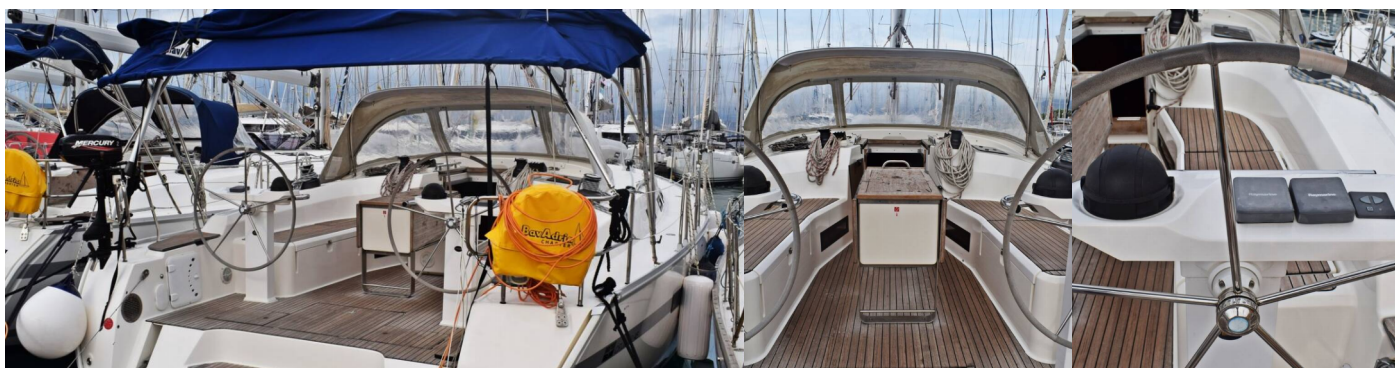

CENA / TYŻDNE

01.02. - 08.02.2025 2.214 € ~~2.330 €~~	08.02. - 15.02.2025 2.214 € ~~2.330 €~~	15.02. - 22.02.2025 2.214 € ~~2.330 €~~	22.02. - 01.03.2025 2.214 € ~~2.330 €~~
01.03. - 08.03.2025 2.214 € ~~2.330 €~~	08.03. - 15.03.2025 2.214 € ~~2.330 €~~	15.03. - 22.03.2025 2.214 € ~~2.330 €~~	22.03. - 29.03.2025 2.214 € ~~2.330 €~~
29.03. - 05.04.2025 2.214 € ~~2.330 €~~	05.04. - 12.04.2025 2.214 € ~~2.330 €~~	12.04. - 19.04.2025 Rezerwowané	19.04. - 26.04.2025 2.318 € ~~2.440 €~~
26.04. - 03.05.2025 Rezerwowané	03.05. - 10.05.2025 2.318 € ~~2.440 €~~	10.05. - 17.05.2025 3.164 € ~~3.330 €~~	17.05. - 24.05.2025 Rezerwowané
24.05. - 31.05.2025 3.164 € ~~3.330 €~~	31.05. - 07.06.2025 Rezerwowané	07.06. - 14.06.2025 Na opcju	14.06. - 21.06.2025 Rezerwowané
21.06. - 28.06.2025 3.715 € ~~3.910 €~~	28.06. - 05.07.2025 Rezerwowané		

WEB

najachty.pl

TELEFÓN

+48 882 071 532

E-MAIL

biuro@najachty.pl

NAJACHTY

ul. Pi. Świętej Małgorzaty 1-2/42B, 58-100, Świdnica, Polska