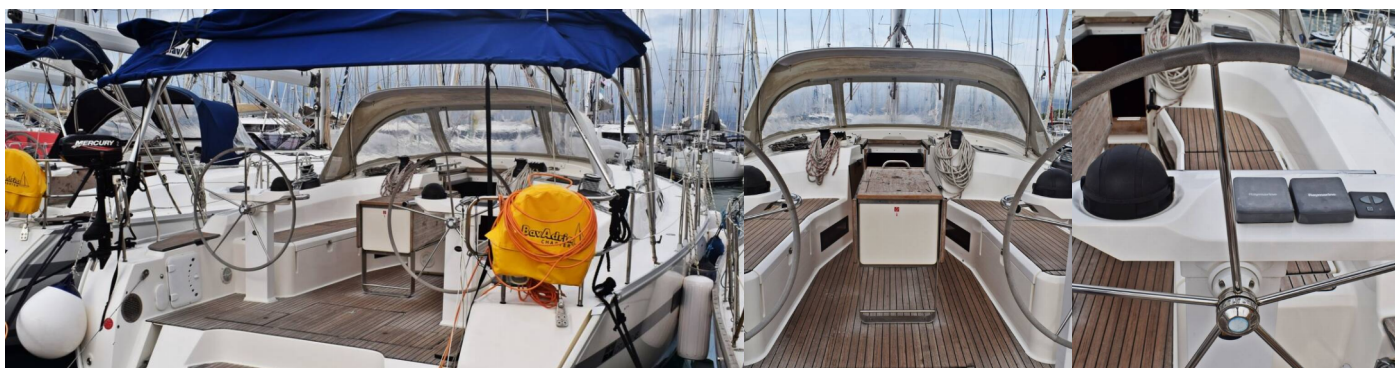

CENA / TYŻDNE

07.11. - 14.11.2026

1.864 € ~~2.330 €~~

14.11. - 21.11.2026

1.864 € ~~2.330 €~~

21.11. - 28.11.2026

1.864 € ~~2.330 €~~

28.11. - 05.12.2026

1.864 € ~~2.330 €~~

05.12. - 12.12.2026

1.864 € ~~2.330 €~~

12.12. - 19.12.2026

1.864 € ~~2.330 €~~

19.12. - 26.12.2026

1.864 € ~~2.330 €~~

WEB

najachty.pl

TELEFÓN

+48 882 071 532

E-MAIL

biuro@najachty.pl

NAJACHTY

ul. Pi. Świętej Małgorzaty 1-2/42B, 58-100, Świdnica, Polska