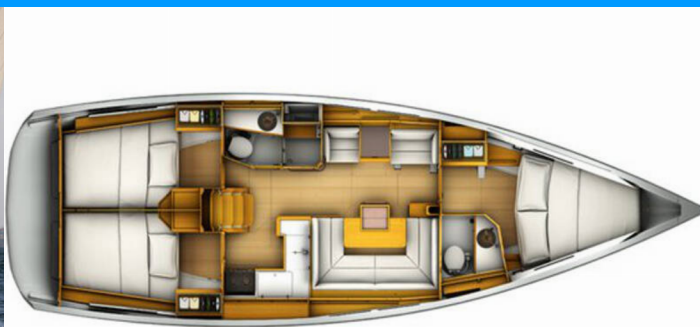

# SUN ODYSSEY 409

Telchinis

Plachetnica Sun Odyssey 409 „Telchinis“, postavená v roku 2011, kotví v Rhodes New Marina, - Grécko. Jachta má 3 kajút, môže ubytovať 6 + 2 osôb a disponuje 2 toaletami/sprchami.