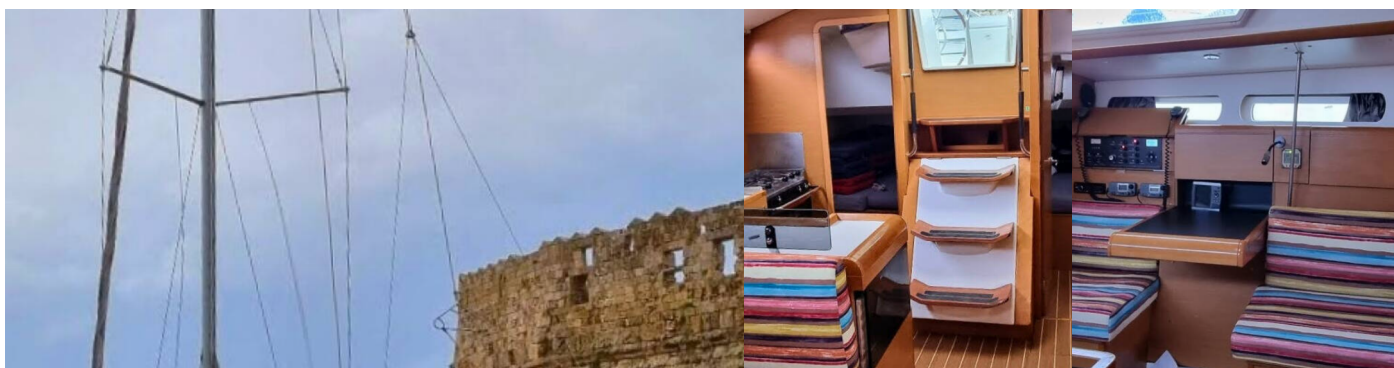

CENA / TYŻDNE

25.04. - 02.05.2026 2.115 € ~~2.350 €~~	02.05. - 09.05.2026 2.115 € ~~2.350 €~~	09.05. - 16.05.2026 2.115 € ~~2.350 €~~	16.05. - 23.05.2026 2.115 € ~~2.350 €~~
23.05. - 30.05.2026 2.700 € ~~3.000 €~~	30.05. - 06.06.2026 2.700 € ~~3.000 €~~	06.06. - 13.06.2026 2.700 € ~~3.000 €~~	13.06. - 04.07.2026 Rezervované
04.07. - 11.07.2026 Rezervované	11.07. - 18.07.2026 3.015 € ~~3.350 €~~	18.07. - 25.07.2026 3.015 € ~~3.350 €~~	25.07. - 01.08.2026 Rezervované
01.08. - 15.08.2026 Rezervované	15.08. - 22.08.2026 Rezervované	22.08. - 29.08.2026 2.700 € ~~3.000 €~~	29.08. - 05.09.2026 2.700 € ~~3.000 €~~
05.09. - 12.09.2026 Rezervované	12.09. - 19.09.2026 Rezervované	19.09. - 26.09.2026 Rezervované	26.09. - 03.10.2026 Rezervované
03.10. - 10.10.2026 2.700 € ~~3.000 €~~	10.10. - 17.10.2026 Rezervované	17.10. - 24.10.2026 1.890 € ~~2.100 €~~	24.10. - 31.10.2026 1.890 € ~~2.100 €~~
31.10. - 07.11.2026 1.890 € ~~2.100 €~~			

WEB

najachty.pl

TELEFÓN

+48 882 071 532

E-MAIL

biuro@najachty.pl

NAJACHTY

ul. Pi. Świętej Małgorzaty 1-2/42B, 58-100, Świdnica, Polsko