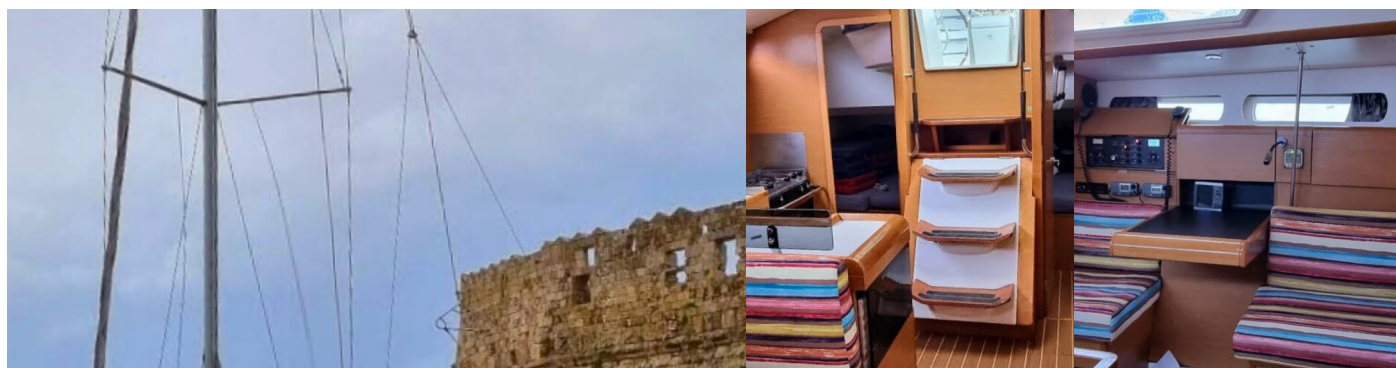

CENA / TYŻDNE

07.11. - 14.11.2026

1.890 € ~~2.100 €~~

14.11. - 21.11.2026

1.890 € ~~2.100 €~~

21.11. - 28.11.2026

1.890 € ~~2.100 €~~

28.11. - 05.12.2026

1.890 € ~~2.100 €~~

05.12. - 12.12.2026

1.890 € ~~2.100 €~~

12.12. - 19.12.2026

1.890 € ~~2.100 €~~

19.12. - 26.12.2026

1.890 € ~~2.100 €~~

WEB

najachty.pl

TELEFÓN

+48 882 071 532

E-MAIL

biuro@najachty.pl

NAJACHTY

ul. Pi. Świętej Małgorzaty 1-2/42B, 58-100, Świdnica, Polsko