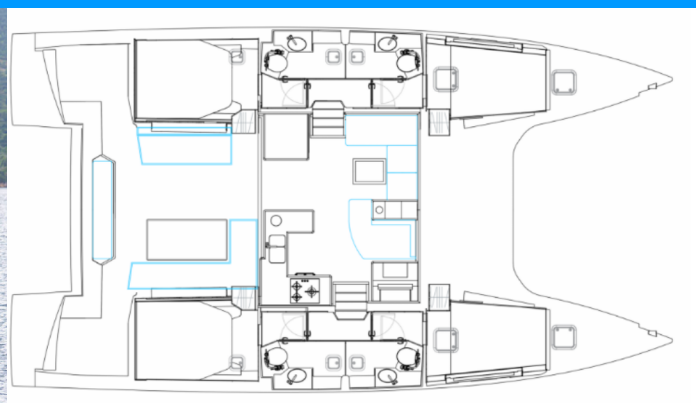

NAUTITECH 47 POWER

AG Princess

Motorový katamarán Nautitech 47 Power „AG Princess“, postavená v roku 2019, kotví v Lefkas main port, Lefkas – Grécko. Jachta má 4 + 2 kajút, môže ubytovať 9 + 2 osôb a disponuje 4 + 1 toaletami/sprchami.

ŠPECIFIKÁCIE JACHTY

Základňa Prenájmu

Lefkas main port, Grécko

ID Jachty

5551

Značka

Bavaria Yachtbau

Názov

AG Princess

Rok Výroby

2019

Dĺžka

14.23 m

Kabíny

4 + 2

Lôžka

9 + 2

Maximálny Počet Pasažierov

10

WC/Sprcha

4 + 1

ŠTANDARDNÉ VYBAVENIE JACHTY

Bezpečnosť

VHF rádio

Elektronika

Bojler (60L), El. prípojka 220 V, Elektrický kábel, Generátor (ONAN 11KW (13KW-60Hz under 110V)), Invertor, Klimatizácia (24.000 BTU / 110V or 230V(cooling&heating function /outlet in each cabin and salon)), Nabíjačka batérií, Servisné batérie, Solárne panely, USB sockets, Watermaker – Odsolovač vody, Zásuvka 220V

Interiér

Curtains, Okolité osvetlenie (Ambient Light Pack Indirect lighting in cabins and saloon), Stôl (Flybridge coffee table)

Lodná kuchyňa

Chladnička (Top loading fridge, 85L in galley 2 drawer; Fridge 182L portside)

Navigácia

AIS, Autopilot (Simrad SG05), Docking camera, Echolot/Hĺbkomer, GPS mapový plotter (Nav-Pack Premium 2x Simrad NSS EVO3 12" Touchscreen with keypad, with integrated GoFree™ Wi-Fi & GPS), Kompletné navigačné vybavenie (Simrad), Radar (Simrad 4G), Rýchlomer (Speed log)

Paluba

Davit, Dodatočné ovládanie kotevného vrátka u riadenia, Elektrický kotevný vrátok (1700W), Fendre, Flybridge, Forward lounge area (drinks/storage box with integrated cupholders - incl. upholstery), LED vonkajšie osvetlenie (Blue courtesy LED lights in Cockpit, aftdeck and fly lounge area), Ovládač kotevného vrátka s počítadlom dĺžky reťaze u kormidla, Stolik v kokpíte (for 10 persons), Tíkový kokpit (and aft platforms), Vonkajšia sprcha na korme, Vytváracie laná

Pohodlie

Fly paluba s jastucima i madracima, Matrace na opalovanie, Sieť proti komárom, Vankúše do kokpitu, Vonkajšie vankúše

Zábava

Fusion radio, FUSION sound system (FUSION Basic package including AM/FM, 2 speakers in saloon and 2 speakers in cockpit, 2 speakers on Fly deck, Bluetooth and USB including remote control helm station), Vnútorne reproduktory, Vonkajšie reproduktory