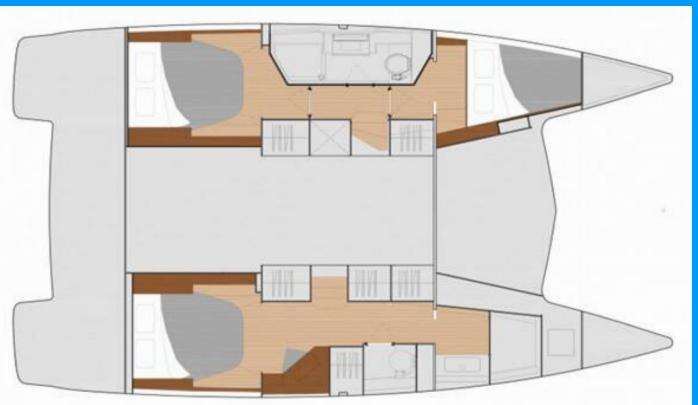

FONTAINE PAJOT ISLA 40

Scarlet Ibis

Katamarán Fountaine Pajot Isla 40 „Scarlet Ibis“, postavená v roku 2023, kotví v BVI, Tortola, Nanny Cay Marina, – Britské Panenské ostrovy . Jachta má 3 kajút, môže ubytovať 6 osôb a disponuje 2 toaletami/sprchami.

Scarlet Ibis

Rok Výroby

2023

Dĺžka

11.93 m

Kabíny

3

Lôžka