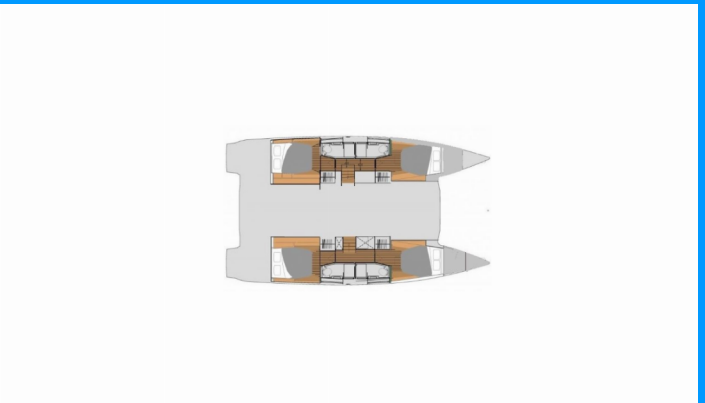

FONTAINE PAJOT ELBA 45

Ruckus

Katamarán Fountaine Pajot Elba 45 „Ruckus“, postavená v roku 2021, kotví v St. Thomas, Frenchtown Marina, – Americké Panenské ostrovy . Jachta má 4 kajúty, môže ubytovať 8 osôb a disponuje 4 toaletami/sprchami.

Ruckus

Rok Výroby

2021

Dĺžka

13.45 m

Kabíny

4

Lôžka