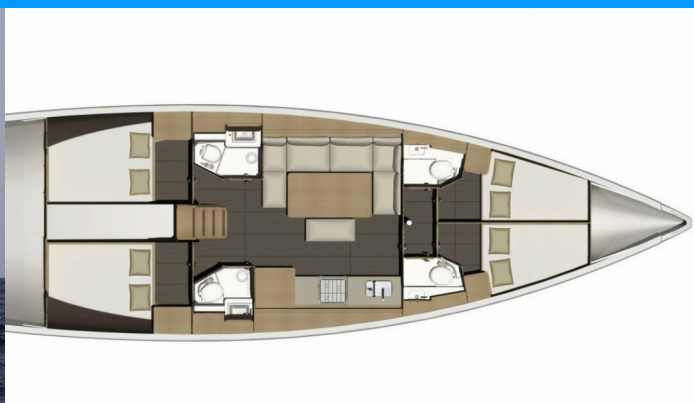

DUFOUR 460 GL

Dream Weaver

Plachetnica Dufour 460 GL „Dream Weaver“, postavená v roku 2020, kotví v Lefkas main port, Lefkas - Grécko. Jachta má 4 kajút, môže ubytovať 8 osôb a disponuje 4 toaletami/sprchami.

Dream Weaver

Rok Výroby

2020

Dĺžka

14.15 m

Kabíny

4

Lôžka