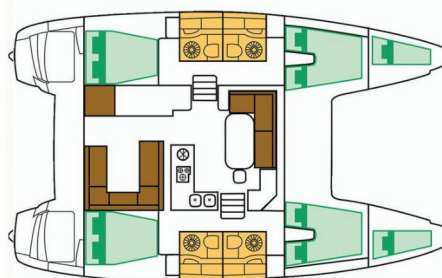

LAGOON 400 S2

Christina I

Katamarán Lagoon 400 S2 „Christina I“, postavená v roku 2016, kotví v Athens, Alimos marina, - Grécko. Jachta má 4 kajút, môže ubytovať 8 + 2 osôb a disponuje 4 toaletami/sprchami.

Christina I

Rok Výroby

2016

Dĺžka

11.97 m

Kabíny

4

Lôžka