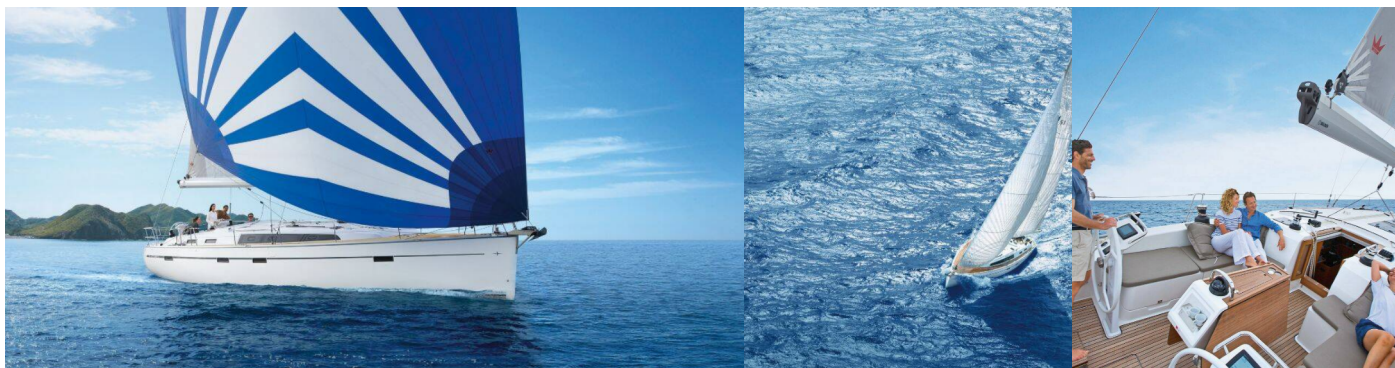

CENA / TYŻDNE

05.07. - 12.07.2025 5.005 € ~~6.070 €~~	12.07. - 19.07.2025 5.005 € ~~6.070 €~~	19.07. - 26.07.2025 5.005 € ~~6.070 €~~	26.07. - 02.08.2025 5.407 € ~~6.860 €~~
02.08. - 09.08.2025 Rezervované	09.08. - 16.08.2025 5.656 € ~~6.860 €~~	16.08. - 23.08.2025 5.005 € ~~6.070 €~~	23.08. - 30.08.2025 4.510 € ~~5.470 €~~
30.08. - 06.09.2025 Na opcji	06.09. - 13.09.2025 Rezervované	13.09. - 20.09.2025 4.510 € ~~5.470 €~~	20.09. - 27.09.2025 4.510 € ~~5.470 €~~
27.09. - 04.10.2025 2.859 € ~~3.930 €~~	04.10. - 11.10.2025 2.859 € ~~3.930 €~~	11.10. - 18.10.2025 2.575 € ~~3.540 €~~	18.10. - 25.10.2025 2.575 € ~~3.540 €~~
25.10. - 01.11.2025 2.575 € ~~3.540 €~~	01.11. - 08.11.2025 2.575 € ~~3.540 €~~	08.11. - 15.11.2025 2.575 € ~~3.540 €~~	15.11. - 22.11.2025 2.575 € ~~3.540 €~~
22.11. - 29.11.2025 2.575 € ~~3.540 €~~	29.11. - 06.12.2025 2.575 € ~~3.540 €~~	06.12. - 13.12.2025 2.575 € ~~3.540 €~~	13.12. - 20.12.2025 2.575 € ~~3.540 €~~
20.12. - 27.12.2025 2.575 € ~~3.540 €~~			

WEB

najachty.pl

TELEFÓN

+48 882 071 532

E-MAIL

biuro@najachty.pl

NAJACHTY

ul. Pi. Świętej Małgorzaty 1-2/42B, 58-100, Świdnica, Polsko