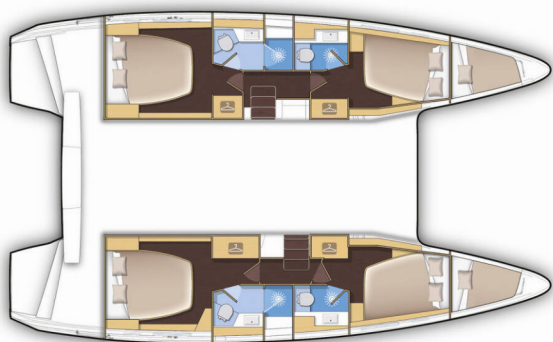

CENA / TYŻDNE

16.05. - 23.05.2026 Rezervované	23.05. - 30.05.2026 4.615 € ~~7.100 €~~	30.05. - 06.06.2026 4.615 € ~~7.100 €~~	06.06. - 13.06.2026 6.240 € ~~7.800 €~~
13.06. - 20.06.2026 Rezervované	20.06. - 27.06.2026 Na opcju	27.06. - 04.07.2026 Rezervované	04.07. - 11.07.2026 Rezervované
11.07. - 18.07.2026 Rezervované	18.07. - 25.07.2026 7.863 € ~~9.250 €~~	25.07. - 01.08.2026 Rezervované	01.08. - 08.08.2026 9.393 € ~~11.050 €~~
08.08. - 15.08.2026 9.393 € ~~11.050 €~~	15.08. - 22.08.2026 9.393 € ~~11.050 €~~	22.08. - 29.08.2026 Rezervované	29.08. - 05.09.2026 Rezervované
05.09. - 12.09.2026 8.235 € ~~9.150 €~~	12.09. - 19.09.2026 Na opcju	19.09. - 26.09.2026 7.380 € ~~8.200 €~~	26.09. - 03.10.2026 Rezervované
03.10. - 10.10.2026 5.670 € ~~6.300 €~~	10.10. - 17.10.2026 5.670 € ~~6.300 €~~	17.10. - 24.10.2026 4.455 € ~~4.950 €~~	24.10. - 31.10.2026 4.455 € ~~4.950 €~~
31.10. - 07.11.2026 4.455 € ~~4.950 €~~	07.11. - 14.11.2026 4.455 € ~~4.950 €~~	14.11. - 21.11.2026 4.455 € ~~4.950 €~~	21.11. - 31.12.2026 Rezervované

WEB

najachty.pl

TELEFÓN

+48 882 071 532

E-MAIL

biuro@najachty.pl

NAJACHTY

ul. Pi. Świętej Małgorzaty 1-2/42B, 58-100, Świdnica, Polska