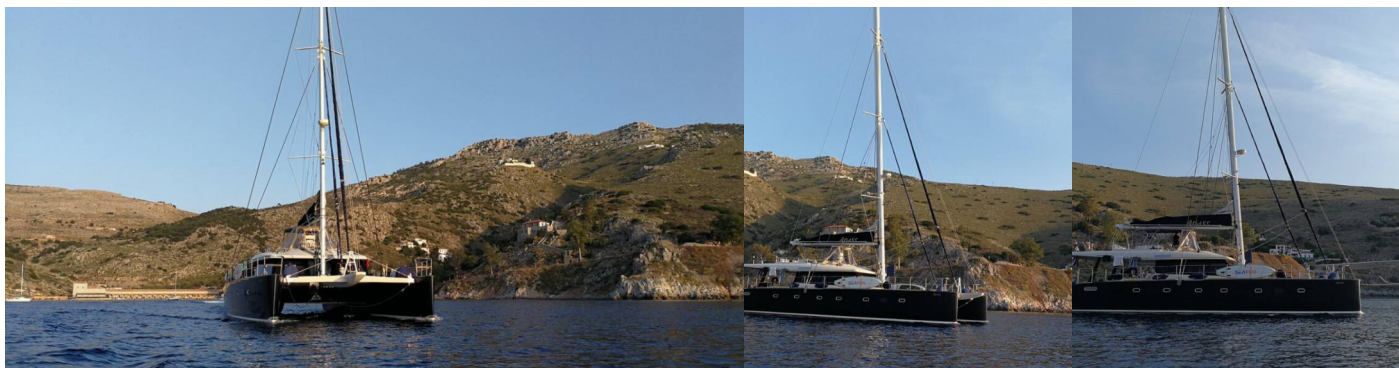

CENA / TYŻDNE

14.12. - 21.12.2024

17.500 €

21.12. - 28.12.2024

17.500 €

WEB

najachty.pl

TELEFÓN

+48 882 071 532

E-MAIL

biuro@najachty.pl

NAJACHTY

ul. Pi. Świętej Małgorzaty 1-2/42B, 58-100, Świdnica, Polsko