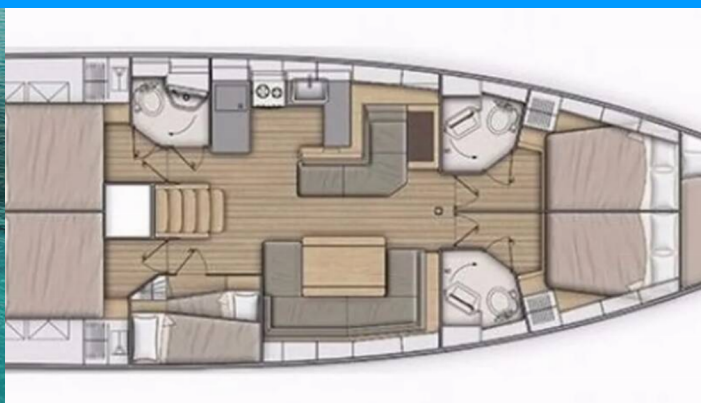

OCEANIS 51.1

Retsina

Plachetnica Oceanis 51.1 „Retsina“, postavená v roku 2020, kotví v Lefkas main port, Lefkas - Grécko. Jachta má 5 + 1 kajút, môže ubytovať 10 + 1 + 1 osôb a disponuje 3 + 1 toaletami/sprchami.