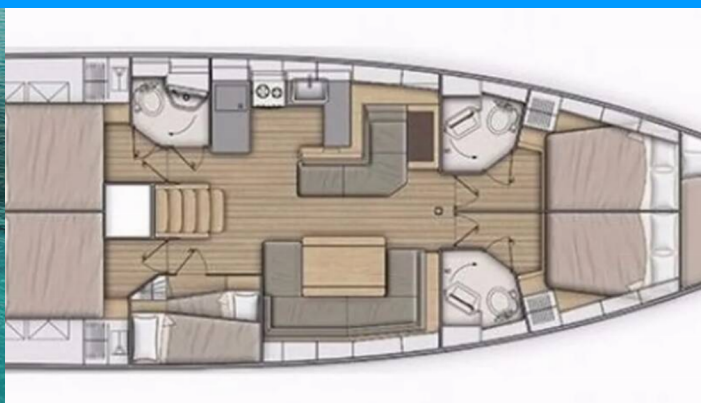

OCEANIS 51.1

Retsina

Plachetnica Oceanis 51.1 „Retsina“, postavená v roku 2020, kotví v Lefkas main port, Lefkas - Grécko. Jachta má 5 + 1 kajút, môže ubytovať 10 + 1 + 1 osôb a disponuje 3 + 1 toaletami/sprchami.

ŠPECIFIKÁCIE JACHTY

Základňa Prenájmu

Lefkas main port, Grécko

ID Jachty

5448

Značka

Bénéteau

Názov

Retsina

Rok Výroby

2020

Dĺžka

15.94 m

Kabíny

5 + 1

Lôžka

10 + 1 + 1

Maximálny Počet Pasažierov

12

WC/Sprcha

3 + 1

ŠTANDARDNÉ VYBAVENIE JACHTY

Bezpečnosť

Hasiaci prístroj, Hmlový roh, Lekárnička, Sada náradia, Tiesňový box so svetlicami, Záchranné pásy (bezpečnostné harnessy), Záchranné vesty, Záchranný čln

Elektronika

Generátor, Invertor, Klimatizácia, Solárne panely

Interiér

Elektrické WC, Vnútoraná sprcha

Lodná kuchyňa

Chladnička, Drez, Kávovar, Kuchynské náčinie (kuchynské zariadenie, príbory), Rúra, Rúra

Navigácia

Autopilot, Bow thruster, GPS mapový plotter - kokpit, Radarový odrážač

Paluba

Bimini, Bocmanská sedačka (Bosun´s chair safe seat), Kúpacia platforma, Nafukovací čln, Vonkajšia sprcha na korme

Plachty

Elektrické navijaky/vinšne

Pohodlie

Prikrývky, Uteráky, Vankúše

Zábava

Bluetooth prehrávač, Šnorchlovacie vybavenie, Vnútorné reproduktory, Vonkajšie reproduktory