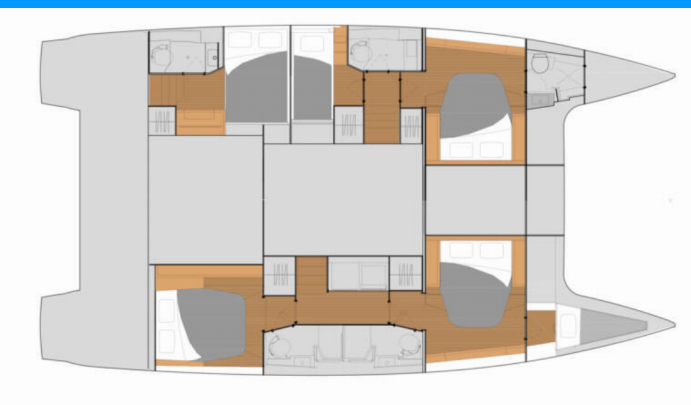

FONTAINE PAJOT TANNA 47

Runny Babbit

Katamarán Fountaine Pajot Tanna 47 „Runny Babbit“, postavená v roku 2023, kotví v BVI, Tortola, Nanny Cay Marina, - Britské Panenské ostrovy . Jachta má 5 kajút, môže ubytovať 10 osôb a disponuje 5 toaletami/sprchami.

Runny Babbit

Rok Výroby

2023

Dĺžka

13.94 m

Kabíny

5

Lôžka