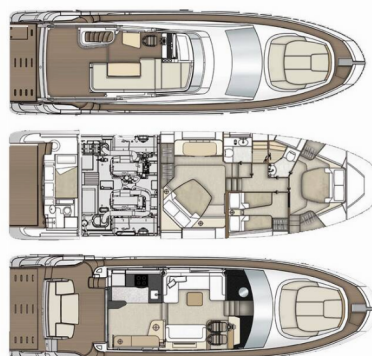

AZIMUT 55 FLY

Be Happy

Motorová jachta Azimut 55 Fly „Be Happy“, postavená v roku 2019, kotví v Split - Marina Kaštela, Split - Chorvátsko . Jachta má 3 + 1 kajút, môže ubytovať 6 + 1 osôb a disponuje 2 + 1 toaletami/sprchami.

Be Happy

Rok Výroby

2019

Dĺžka

16.90 m

Kabíny

3 + 1

Lôžka