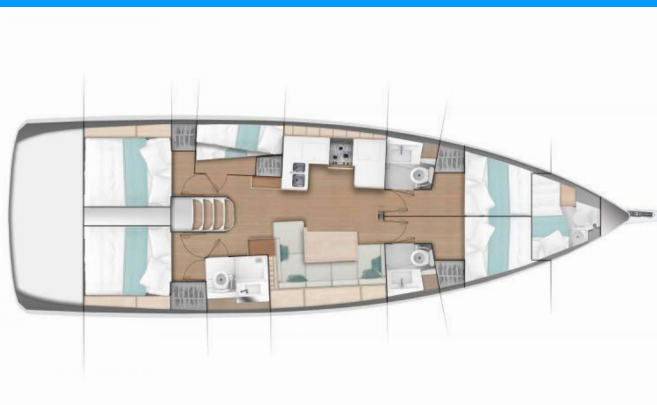

SUN ODYSSEY 490

Etheria

Plachetnica Sun Odyssey 490 „Etheria“, postavená v roku 2023, kotví v Keramoti, - Grécko. Jachta má 5 kajút, môže ubytovať 10 + 2 osôb a disponuje 3 toaletami/sprchami.

ŠPECIFIKÁCIE JACHTY

Etheria

Rok Výroby

2023

Dĺžka

14.42 m

Kabíny

5

Lôžka