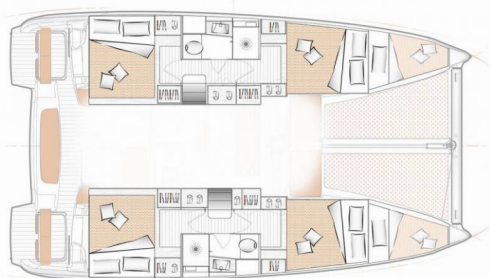

CENA / TYŽDNE

07.11. - 14.11.2026

1.920 € ~~2.400 €~~

14.11. - 21.11.2026

1.920 € ~~2.400 €~~

21.11. - 30.12.2026

Rezervované

WEB

najachty.pl

TELEFÓN

+48 882 071 532

E-MAIL

biuro@najachty.pl

NAJACHTY

ul. Pi. Świętej Małgorzaty 1-2/42B, 58-100, Świdnica, Polsko