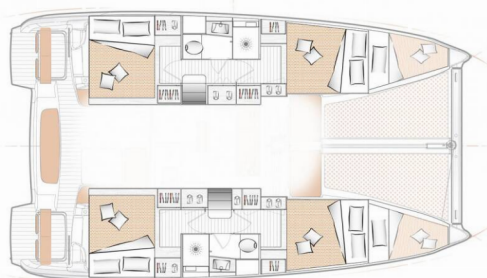

CENA / TYŻDNE

25.04. - 02.05.2026 1.600 € ~~2.000 €~~	02.05. - 09.05.2026 1.800 € ~~2.250 €~~	09.05. - 16.05.2026 Rezervované	16.05. - 23.05.2026 2.600 € ~~3.250 €~~
23.05. - 30.05.2026 2.904 € ~~3.630 €~~	30.05. - 06.06.2026 3.504 € ~~4.380 €~~	06.06. - 13.06.2026 Rezervované	13.06. - 20.06.2026 4.250 € ~~5.000 €~~
20.06. - 27.06.2026 4.599 € ~~5.410 €~~	27.06. - 04.07.2026 4.947 € ~~5.820 €~~	04.07. - 11.07.2026 5.202 € ~~6.120 €~~	11.07. - 18.07.2026 5.202 € ~~6.120 €~~
18.07. - 25.07.2026 Rezervované	25.07. - 01.08.2026 5.347 € ~~6.290 €~~	01.08. - 08.08.2026 5.449 € ~~6.410 €~~	08.08. - 15.08.2026 Na opcju
15.08. - 22.08.2026 5.202 € ~~6.120 €~~	22.08. - 29.08.2026 5.100 € ~~6.000 €~~	29.08. - 05.09.2026 4.947 € ~~5.820 €~~	05.09. - 12.09.2026 4.505 € ~~5.300 €~~
12.09. - 19.09.2026 Rezervované	19.09. - 26.09.2026 3.570 € ~~4.200 €~~	26.09. - 03.10.2026 2.635 € ~~3.100 €~~	03.10. - 10.10.2026 2.080 € ~~2.600 €~~
10.10. - 17.10.2026 1.920 € ~~2.400 €~~	17.10. - 24.10.2026 1.920 € ~~2.400 €~~	24.10. - 31.10.2026 1.920 € ~~2.400 €~~	31.10. - 07.11.2026 1.920 € ~~2.400 €~~

WEB

najachty.pl

TELEFÓN

+48 882 071 532

E-MAIL

biuro@najachty.pl

NAJACHTY

ul. Pi. Świętej Małgorzaty 1-2/42B, 58-100, Świdnica, Polsko