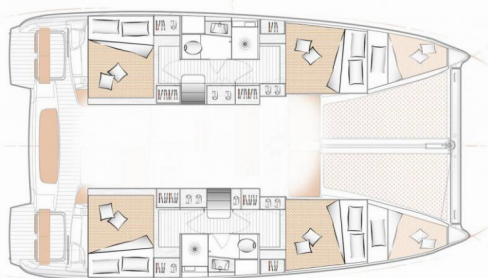

CENA / TYŻDNE

07.11. - 14.11.2026

1.920 € ~~2.400 €~~

14.11. - 21.11.2026

1.920 € ~~2.400 €~~

21.11. - 30.12.2026

Rezervované

WEB

najachty.pl

TELEFÓN

+48 882 071 532

E-MAIL

biuro@najachty.pl

NAJACHTY

ul. Pi. Świętej Małgorzaty 1-2/42B, 58-100, Świdnica, Polsko