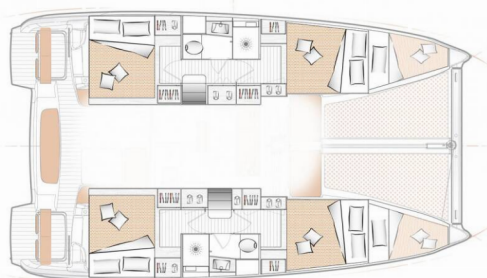

CENA / TYŻDNE

25.04. - 02.05.2026 1.600 € ~~2.000 €~~	02.05. - 09.05.2026 1.800 € ~~2.250 €~~	09.05. - 16.05.2026 Rezervované	16.05. - 23.05.2026 2.600 € ~~3.250 €~~
23.05. - 30.05.2026 Rezervované	30.05. - 06.06.2026 Rezervované	06.06. - 13.06.2026 3.920 € ~~4.900 €~~	13.06. - 20.06.2026 4.505 € ~~5.300 €~~
20.06. - 27.06.2026 4.599 € ~~5.410 €~~	27.06. - 04.07.2026 4.947 € ~~5.820 €~~	04.07. - 13.07.2026 Rezervované	13.07. - 21.07.2026 Rezervované
21.07. - 27.07.2026 Rezervované	27.07. - 06.08.2026 Rezervované	06.08. - 10.08.2026 Rezervované	10.08. - 15.08.2026 Rezervované
15.08. - 22.08.2026 5.202 € ~~6.120 €~~	22.08. - 29.08.2026 5.100 € ~~6.000 €~~	29.08. - 05.09.2026 4.947 € ~~5.820 €~~	05.09. - 12.09.2026 4.505 € ~~5.300 €~~
12.09. - 19.09.2026 Na opcii	19.09. - 26.09.2026 3.570 € ~~4.200 €~~	26.09. - 03.10.2026 Rezervované	03.10. - 10.10.2026 Rezervované
10.10. - 17.10.2026 1.920 € ~~2.400 €~~	17.10. - 24.10.2026 1.920 € ~~2.400 €~~	24.10. - 31.10.2026 1.920 € ~~2.400 €~~	31.10. - 07.11.2026 1.920 € ~~2.400 €~~

WEB

najachty.pl

TELEFÓN

+48 882 071 532

E-MAIL

biuro@najachty.pl

NAJACHTY

ul. Pi. Świętej Małgorzaty 1-2/42B, 58-100, Świdnica, Polska