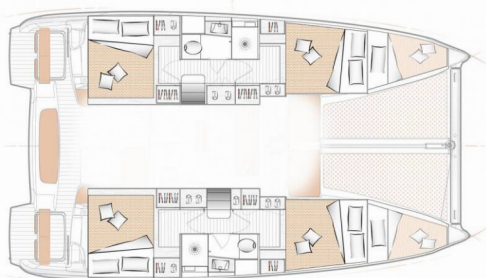

CENA / TYŻDNE

02.05. - 09.05.2026 1.800 € ~~2.250 €~~	09.05. - 16.05.2026 Rezervované	16.05. - 23.05.2026 2.600 € ~~3.250 €~~	23.05. - 30.05.2026 Rezervované
30.05. - 06.06.2026 Rezervované	06.06. - 13.06.2026 3.920 € ~~4.900 €~~	13.06. - 20.06.2026 4.505 € ~~5.300 €~~	20.06. - 27.06.2026 4.599 € ~~5.410 €~~
27.06. - 04.07.2026 4.947 € ~~5.820 €~~	04.07. - 13.07.2026 Rezervované	13.07. - 21.07.2026 Rezervované	21.07. - 27.07.2026 Rezervované
27.07. - 06.08.2026 Rezervované	06.08. - 10.08.2026 Rezervované	10.08. - 15.08.2026 Rezervované	15.08. - 22.08.2026 5.202 € ~~6.120 €~~
22.08. - 29.08.2026 5.100 € ~~6.000 €~~	29.08. - 05.09.2026 4.947 € ~~5.820 €~~	05.09. - 12.09.2026 4.505 € ~~5.300 €~~	12.09. - 19.09.2026 Na opcju
19.09. - 26.09.2026 3.570 € ~~4.200 €~~	26.09. - 03.10.2026 Rezervované	03.10. - 10.10.2026 Rezervované	10.10. - 17.10.2026 1.920 € ~~2.400 €~~
17.10. - 24.10.2026 1.920 € ~~2.400 €~~	24.10. - 31.10.2026 1.920 € ~~2.400 €~~	31.10. - 07.11.2026 1.920 € ~~2.400 €~~	07.11. - 14.11.2026 1.920 € ~~2.400 €~~

WEB

najachty.pl

TELEFÓN

+48 882 071 532

E-MAIL

biuro@najachty.pl

NAJACHTY

ul. Pi. Świętej Małgorzaty 1-2/42B, 58-100, Świdnica, Polska