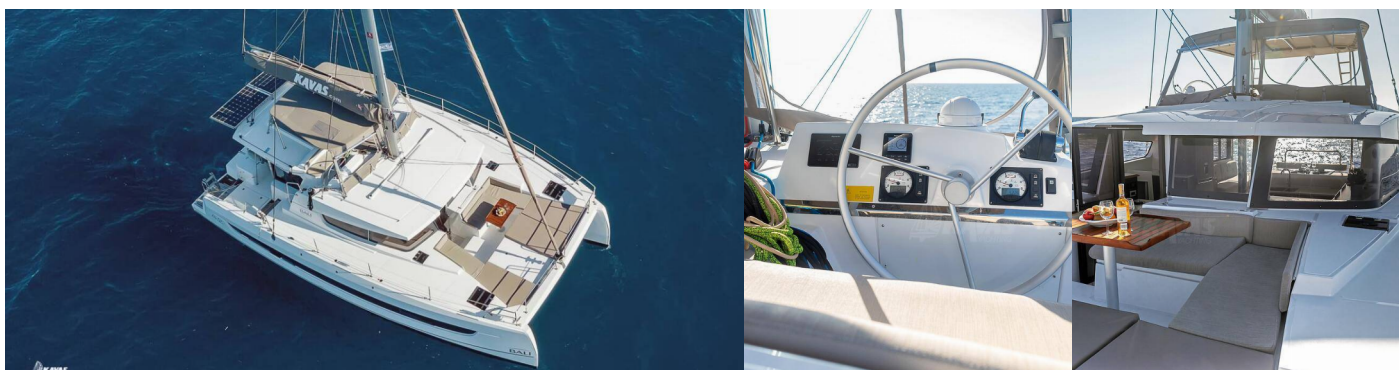

CENA / TYŻDNE

05.12. - 12.12.2026

4.850 €

12.12. - 19.12.2026

4.850 €

19.12. - 26.12.2026

4.850 €

WEB

najachty.pl

TELEFÓN

+48 882 071 532

E-MAIL

biuro@najachty.pl

NAJACHTY

ul. Pi. Świętej Małgorzaty 1-2/42B, 58-100, Świdnica, Polska