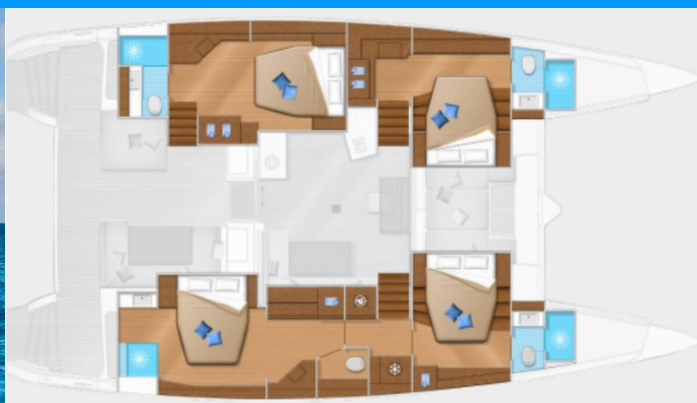

LAGOON 52 F

Daphne

Katamarán Lagoon 52 F „Daphne“, postavená v roku 2020, kotví v Fethiye, Ece Saray Marina Resort, - Turecko . Jachta má 4 + 1 kajút, môže ubytovať 8 + 1 osôb a disponuje 4 + 1 toaletami/sprchami.

Daphne

Rok Výroby

2020

Dĺžka

15.84 m

Kabíny

4 + 1

Lôžka