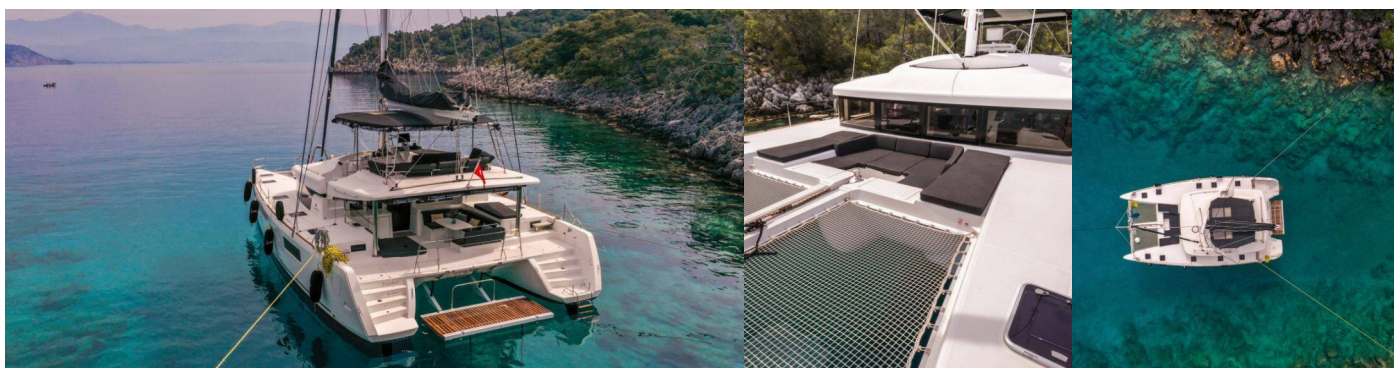

CENA / TYŻDNE

07.11. - 14.11.2026

14.000 €

14.11. - 21.11.2026

14.000 €

21.11. - 28.11.2026

14.000 €

28.11. - 05.12.2026

14.000 €

05.12. - 12.12.2026

14.000 €

12.12. - 19.12.2026

14.000 €

19.12. - 26.12.2026

14.000 €

WEB

najachty.pl

TELEFÓN

+48 882 071 532

E-MAIL

biuro@najachty.pl

NAJACHTY

ul. Pi. Świętej Małgorzaty 1-2/42B, 58-100, Świdnica, Polsko