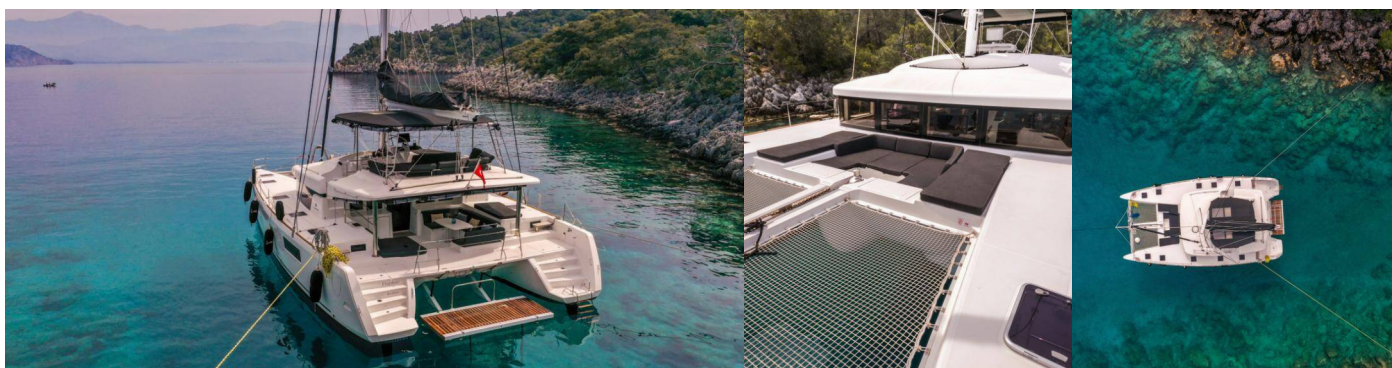

CENA / TYŻDNE

25.04. - 02.05.2026 15.200 €	02.05. - 09.05.2026 15.200 €	09.05. - 16.05.2026 15.200 €	16.05. - 23.05.2026 15.200 €
23.05. - 30.05.2026 15.200 €	30.05. - 06.06.2026 17.000 €	06.06. - 13.06.2026 17.000 €	13.06. - 20.06.2026 17.000 €
20.06. - 27.06.2026 17.000 €	27.06. - 04.07.2026 17.000 €	04.07. - 11.07.2026 17.000 €	11.07. - 18.07.2026 17.000 €
18.07. - 25.07.2026 17.000 €	25.07. - 01.08.2026 17.000 €	01.08. - 08.08.2026 17.000 €	08.08. - 15.08.2026 17.000 €
15.08. - 22.08.2026 17.000 €	22.08. - 29.08.2026 17.000 €	29.08. - 05.09.2026 17.000 €	05.09. - 12.09.2026 17.000 €
12.09. - 19.09.2026 17.000 €	19.09. - 26.09.2026 17.000 €	26.09. - 03.10.2026 15.200 €	03.10. - 10.10.2026 15.200 €
10.10. - 17.10.2026 15.200 €	17.10. - 24.10.2026 15.200 €	24.10. - 31.10.2026 15.200 €	31.10. - 07.11.2026 14.000 €

WEB

najachty.pl

TELEFÓN

+48 882 071 532

E-MAIL

biuro@najachty.pl

NAJACHTY

ul. Pi. Świętej Małgorzaty 1-2/42B, 58-100, Świdnica, Polska