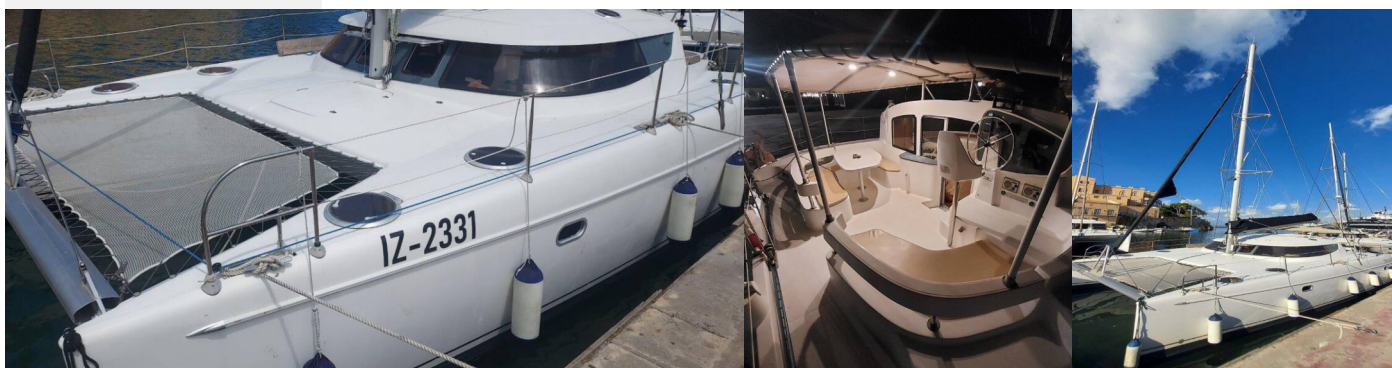

CENA / TYŻDNE

05.04. - 06.04.2025 Rezervované	12.04. - 19.04.2025 1.820 € ~~2.600 €~~	23.04. - 25.04.2025 Rezervované	26.04. - 03.05.2025 2.592 € ~~3.240 €~~
03.05. - 10.05.2025 2.754 € ~~3.240 €~~	10.05. - 17.05.2025 2.754 € ~~3.240 €~~	17.05. - 24.05.2025 2.754 € ~~3.240 €~~	24.05. - 31.05.2025 2.754 € ~~3.240 €~~
31.05. - 07.06.2025 2.754 € ~~3.240 €~~	07.06. - 14.06.2025 3.137 € ~~3.690 €~~	14.06. - 21.06.2025 3.137 € ~~3.690 €~~	21.06. - 28.06.2025 3.137 € ~~3.690 €~~
04.07. - 08.07.2025 Rezervované	12.07. - 19.07.2025 3.600 € ~~4.000 €~~	19.07. - 26.07.2025 3.870 € ~~4.300 €~~	26.07. - 02.08.2025 3.870 € ~~4.300 €~~
02.08. - 09.08.2025 3.800 € ~~4.000 €~~	09.08. - 16.08.2025 3.800 € ~~4.000 €~~	16.08. - 23.08.2025 3.800 € ~~4.000 €~~	23.08. - 30.08.2025 3.078 € ~~3.240 €~~
30.08. - 06.09.2025 3.078 € ~~3.240 €~~	06.09. - 13.09.2025 3.078 € ~~3.240 €~~	13.09. - 20.09.2025 3.078 € ~~3.240 €~~	20.09. - 27.09.2025 Rezervované
27.09. - 04.10.2025 2.290 €	04.10. - 11.10.2025 2.290 €	11.10. - 18.10.2025 2.290 €	18.10. - 25.10.2025 2.290 €

WEB

najachty.pl

TELEFÓN

+48 882 071 532

E-MAIL

biuro@najachty.pl

NAJACHTY

ul. Pi. Świętej Małgorzaty 1-2/42B, 58-100, Świdnica, Polska