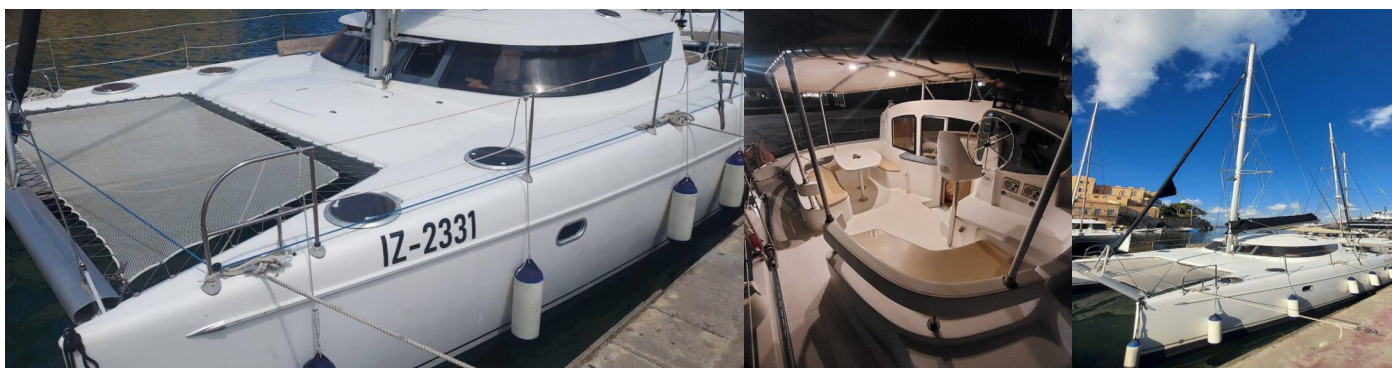

CENA / TYŻDNE

21.12. - 28.12.2024 2.320 € ~~2.900 €~~	28.12. - 04.01.2025 2.111 € ~~2.639 €~~	04.01. - 11.01.2025 2.061 € ~~2.290 €~~	11.01. - 18.01.2025 2.061 € ~~2.290 €~~
18.01. - 25.01.2025 2.061 € ~~2.290 €~~	25.01. - 01.02.2025 2.061 € ~~2.290 €~~	01.02. - 08.02.2025 2.061 € ~~2.290 €~~	08.02. - 15.02.2025 2.061 € ~~2.290 €~~
15.02. - 22.02.2025 2.061 € ~~2.290 €~~	22.02. - 01.03.2025 2.061 € ~~2.290 €~~	01.03. - 08.03.2025 2.061 € ~~2.290 €~~	08.03. - 15.03.2025 2.061 € ~~2.290 €~~
15.03. - 22.03.2025 2.061 € ~~2.290 €~~	22.03. - 29.03.2025 2.061 € ~~2.290 €~~	05.04. - 06.04.2025 Rezervované	12.04. - 19.04.2025 2.340 € ~~2.600 €~~
19.04. - 26.04.2025 2.340 € ~~2.600 €~~	26.04. - 03.05.2025 2.916 € ~~3.240 €~~	03.05. - 10.05.2025 2.916 € ~~3.240 €~~	10.05. - 17.05.2025 2.916 € ~~3.240 €~~
17.05. - 24.05.2025 2.916 € ~~3.240 €~~	24.05. - 31.05.2025 2.916 € ~~3.240 €~~	31.05. - 07.06.2025 2.916 € ~~3.240 €~~	07.06. - 14.06.2025 3.321 € ~~3.690 €~~
14.06. - 21.06.2025 3.321 € ~~3.690 €~~	21.06. - 28.06.2025 3.321 € ~~3.690 €~~	28.06. - 05.07.2025 3.321 € ~~3.690 €~~	

WEB

najachty.pl

TELEFÓN

+48 882 071 532

E-MAIL

biuro@najachty.pl

NAJACHTY

ul. Pi. Świętej Małgorzaty 1-2/42B, 58-100, Świdnica, Polska