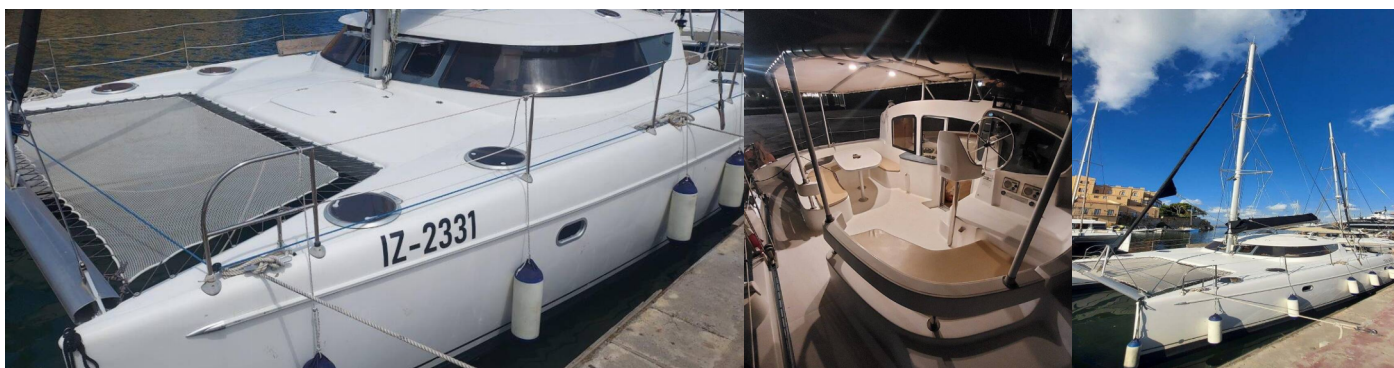

CENA / TYŻDNE

01.11. - 08.11.2025

2.290 €

08.11. - 15.11.2025

2.290 €

15.11. - 22.11.2025

2.290 €

22.11. - 29.11.2025

2.290 €

29.11. - 06.12.2025

2.290 €

06.12. - 13.12.2025

2.290 €

13.12. - 20.12.2025

2.290 €

20.12. - 27.12.2025

2.600 €

WEB

najachty.pl

TELEFÓN

+48 882 071 532

E-MAIL

biuro@najachty.pl

NAJACHTY

ul. Pi. Świętej Małgorzaty 1-2/42B, 58-100, Świdnica, Polsko