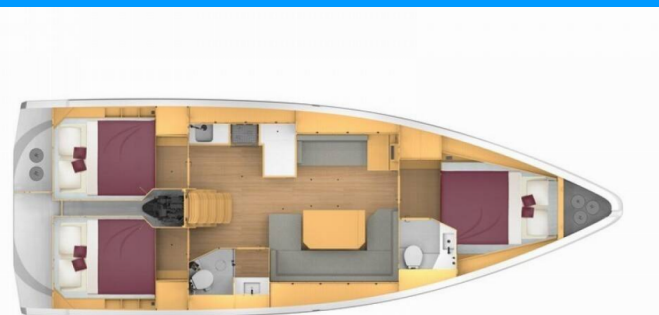

BAVARIA C42

Hope I

Plachetnica Bavaria C42 „Hope I“, postavená v roku 2023, kotví v Izola, - Slovinsko. Jachta má 3 kajút, môže ubytovať 6 + 2 osôb a disponuje 2 toaletami/sprchami.

ŠPECIFIKÁCIE JACHTY

Základňa Prenájmu

Izola, Slovinsko

ID Jachty

5386

Značka

Bavaria Yachtbau

Názov

Hope I

Rok Výroby

2023

Dĺžka

12.40 m

Kabíny

3

Lôžka

6 + 2

WC/Sprcha