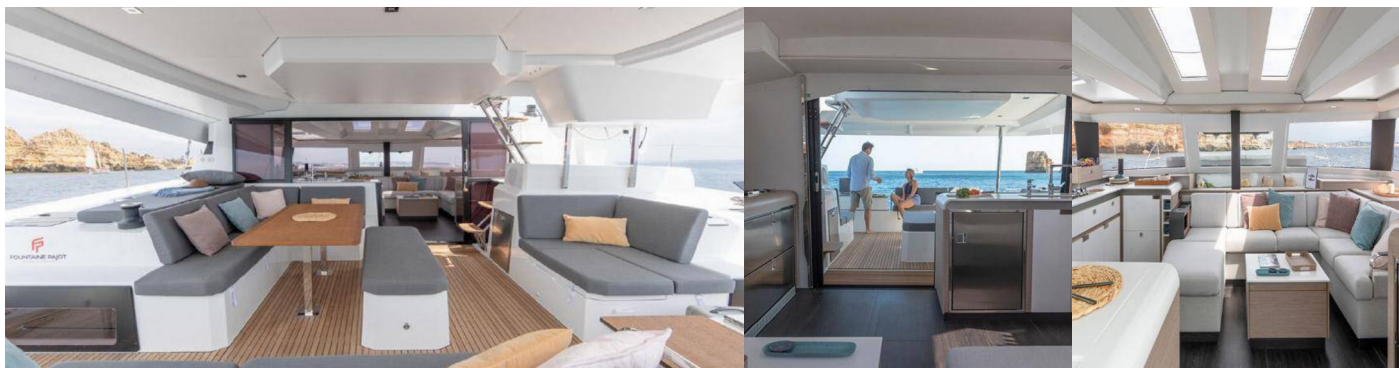

CENA / TYŻDNE

14.11. - 21.11.2026

9.794 €

21.11. - 30.11.2026

Rezervované

05.12. - 12.12.2026

9.773 €

12.12. - 19.12.2026

10.502 €

19.12. - 26.12.2026

11.473 €

WEB

najachty.pl

TELEFÓN

+48 882 071 532

E-MAIL

biuro@najachty.pl

NAJACHTY

ul. Pi. Świętej Małgorzaty 1-2/42B, 58-100, Świdnica, Polsko