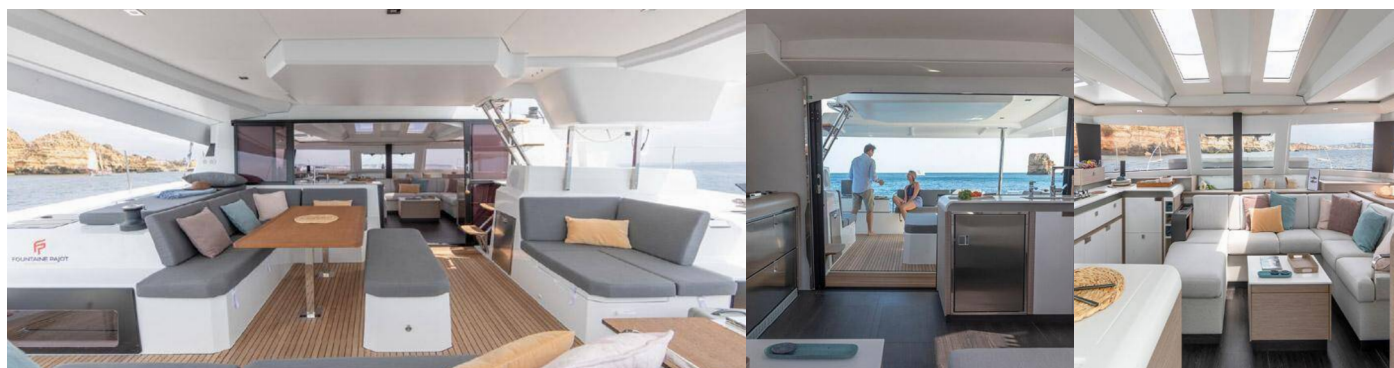

CENA / TYŻDNE

25.04. - 02.05.2026 10.454 €	02.05. - 11.05.2026 Rezervované	19.05. - 29.05.2026 Rezervované	02.06. - 12.06.2026 Rezervované
15.06. - 28.06.2026 Rezervované	04.07. - 11.07.2026 9.608 € ~~9.608 €~~	11.07. - 21.07.2026 Rezervované	01.08. - 15.10.2026 Rezervované
17.10. - 24.10.2026 8.923 €	24.10. - 31.10.2026 8.883 €	31.10. - 09.11.2026 Rezervované	

WEB

najachty.pl

TELEFÓN

+48 882 071 532

E-MAIL

biuro@najachty.pl

NAJACHTY

ul. Pi. Świętej Małgorzaty 1-2/42B, 58-100, Świdnica, Polsko