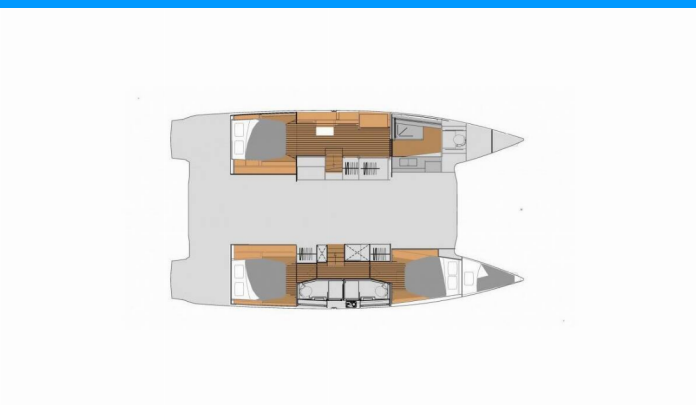

FONTAINE PAJOT ELBA 45

Cecilia II

Katamarán Fountaine Pajot Elba 45 „Cecilia II“, postavená v roku 2024, kotví v St. Thomas, Frenchtown Marina, – Americké Panenské ostrovy . Jachta má 3 kajút, môže ubytovať 6 osôb a disponuje 3 toaletami/sprchami.

Cecilia II

Rok Výroby

2024

Dĺžka

13.45 m

Kabíny

3

Lôžka