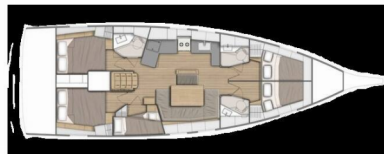

OCEANIS 46.1

Gkilia Mare

Plachetnica Oceanis 46.1 „Gkilia Mare“, postavená v roku 2023, kotví v Athens, Alimos marina, - Grécko. Jachta má 5 kajút, môže ubytovať 10 osôb a disponuje 3 toaletami/sprchami.

Gkilia Mare

Rok Výroby

2023

Dĺžka

14.60 m

Kabíny

5

Lôžka