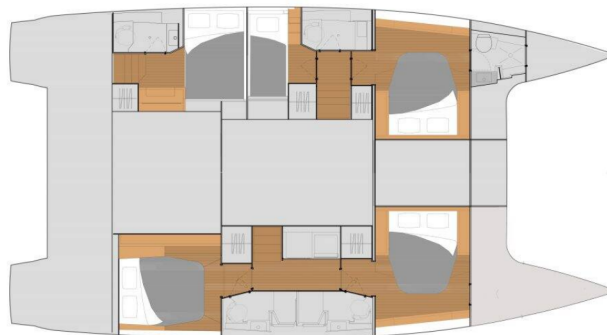

FONTAINE PAJOT TANNA 47

Dragonfly

Katamarán Fountaine Pajot Tanna 47 „Dragonfly“, postavená v roku 2023, kotví v BVI, Tortola, Nanny Cay Marina, - Britské Panenské ostrovy . Jachta má 5 kajút, môže ubytovať 10 osôb a disponuje 5 toaletami/sprchami.

ŠPECIFIKÁCIE JACHTY

Základňa Prenájmu

BVI, Tortola, Nanny Cay Marina, Britské Panenské ostrovy

ID Jachty

5325

Značka

Fountaine Pajot

Názov

Dragonfly

Rok Výroby

2023

Dĺžka

13.94 m

Kabíny

5

Lôžka

10

WC/Sprcha

5

ŠTANDARDNÉ VYBAVENIE JACHTY

Bezpečnosť

Odpadová vodná nádrž, VHF rádio

Elektronika

110V zásuvka, Generátor, Invertor, Klimatizácia

Interiér

Convertible table in salon, Elektrické WC

Lodná kuchyňa

Chladnička, Kuchynské náčinie (kuchynské zariadenie, príbory), Mikrovlnná rúra, Rúra, Rúra (3 burners)

Navigácia

Autopilot, GPS mapový plotter - kokpit, Helm station, Wind/speed/depth instruments

Paluba

Bimini, Chladnička v kokpíte, Elektrický kotevný vráток, Grill/Barbecue/Plancha, Krmena platforma, Kúpacia platforma (Electronic Drop Down), Nafukovací čln s príviesnym motorom, Stolik v kokpíte

Plachty

Elektrické navijaky/vinšne, Lazy bag, Lazy jacks

Pohodlie

Palubné vankúše na opalovanie

Zábava

Fusion radio, Starlink, TV, Vonkajšie reproduktory