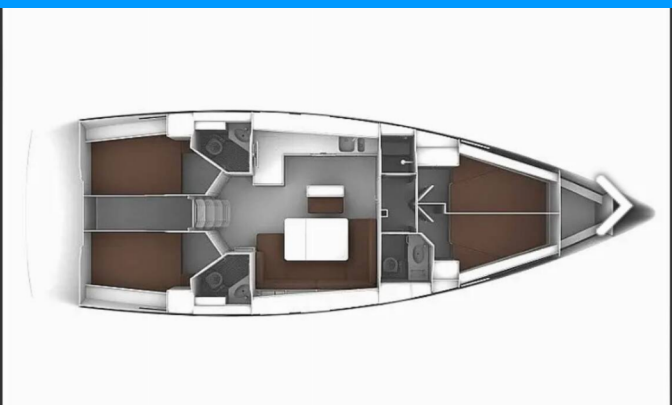

BAVARIA CRUISER 46

Miber Mars

Plachetnica Bavaria Cruiser 46 „Miber Mars“, postavená v roku 2023, kotví v Fethiye, Ece Saray Marina Resort, - Turecko .
Jachta má 4 kajút, môže ubytovať 8 + 1 osôb a disponuje 3 toaletami/sprchami.

Miber Mars

Rok Výroby

2023

Dĺžka

14.27 m

Kabíny

4

Lôžka