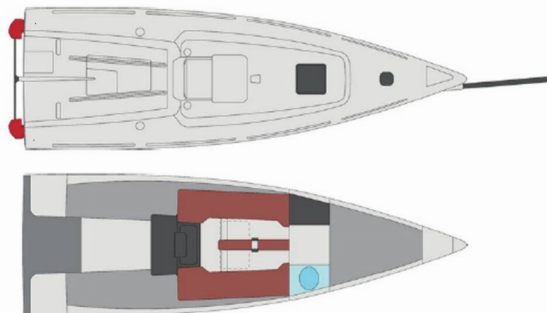

FIRST 27

Šuferina

Plachetnica First 27 „Šuferina“, postavená v roku 2022, kotví v ACI Marina Split, Split - Chorvátsko . Jachta má 1 kajút, môže ubytovať 2 + 1 osôb a disponuje 1 toaletami/sprchami.

ŠPECIFIKÁCIE JACHTY

Základňa Prenájmu

ACI Marina Split, Chorvátsko

ID Jachty

5290

Značka

Bénéteau

Názov

Šuferina

Rok Výroby

2022

Dĺžka

7.99 m

Kabíny

1

Lôžka

2 + 1