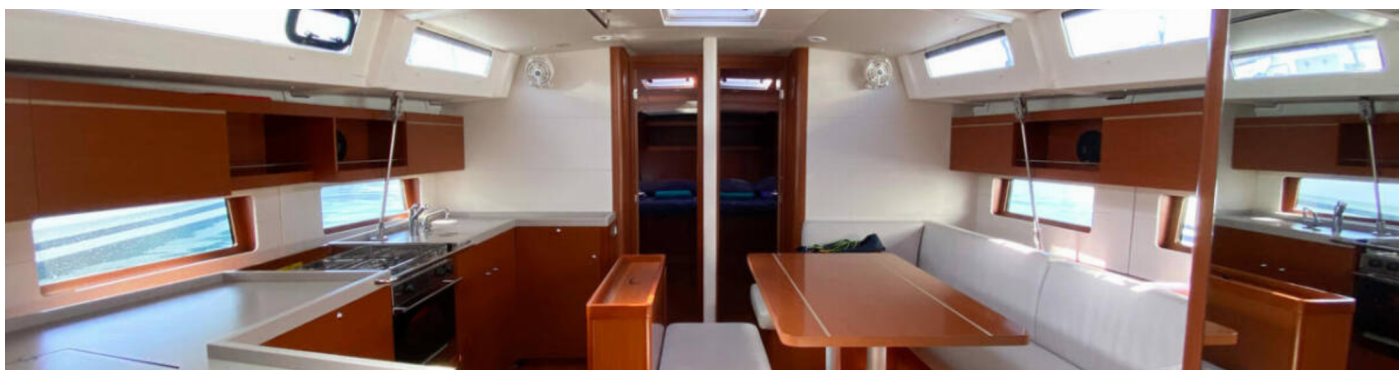

CENA / TYŻDNE

05.12. - 12.12.2026

3.474 € ~~3.860 €~~

12.12. - 19.12.2026

3.474 € ~~3.860 €~~

19.12. - 26.12.2026

3.474 € ~~3.860 €~~

WEB

najachty.pl

TELEFÓN

+48 882 071 532

E-MAIL

biuro@najachty.pl

NAJACHTY

ul. Pi. Świętej Małgorzaty 1-2/42B, 58-100, Świdnica, Polsko