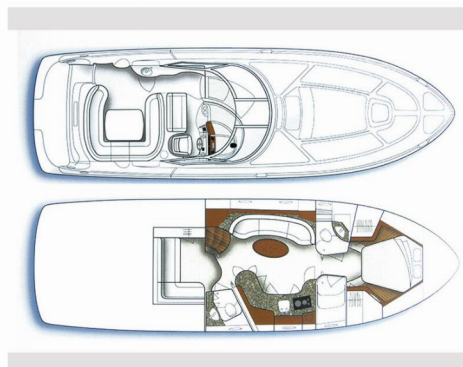

SEA RAY 455

Gandalf

Motorová jachta Sea Ray 455 „Gandalf“, postavená v roku 2006, kotví v Šibenik - Marina Mandalina, Šibenik - Chorvátsko . Jachta má 2 kajúty, môže ubytovať 4 + 2 osôb a disponuje 2 toaletami/sprchami.

Gandalf

Rok Výroby

2006

Dĺžka

13.72 m

Kabíny

2

Lôžka