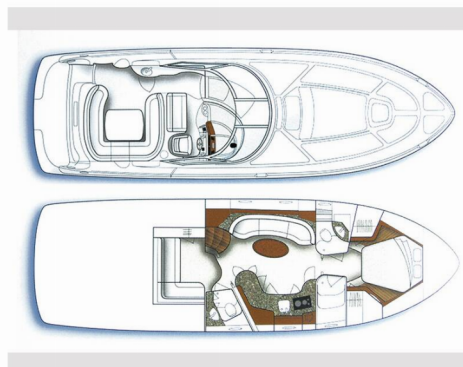

SEA RAY 455

Gandalf

Motorová jachta Sea Ray 455 „Gandalf“, postavená v roku 2006, kotví v Šibenik - Marina Mandalina, Šibenik - Chorvátsko . Jachta má 2 kajúty, môže ubytovať 4 + 2 osôb a disponuje 2 toaletami/sprchami.

ŠPECIFIKÁCIE JACHTY

Základňa Prenájmu

Šibenik - Marina Mandalina, Chorvátsko

ID Jachty

525

Značka

Sea Ray Boats

Názov

Gandalf

Rok Výroby

2006

Dĺžka

13.72 m

Kabíny

2

Lôžka

4 + 2

WC/Sprcha

2

ŠTANDARDNÉ VYBAVENIE JACHTY

Elektronika

El. prípojka 220 V, Generátor, Klimatizácia, Kúrenie

Lodná kuchyňa

Chladnička, Rúra, Rúra, Teplá voda