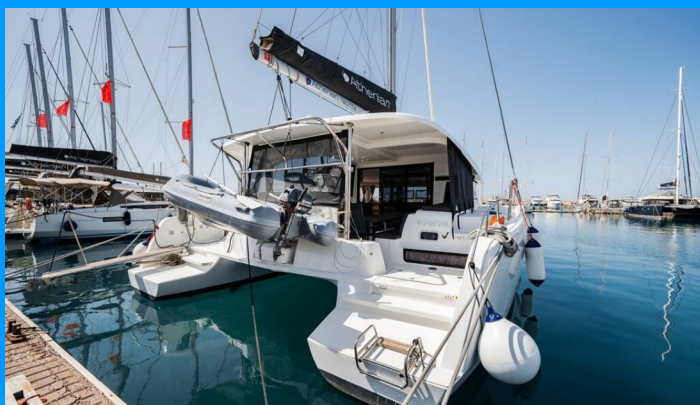

LAGOON 42

Celena V

Katamarán Lagoon 42 „Celena V“, postavená v roku 2023, kotví v Corfu, Benitses Port Yacht Marina, - Grécko. Jachta má 4 + 2 kajút, môže ubytovať 8 + 2 + 2 osôb a disponuje 4 + 2 toaletami/sprchami.

ŠPECIFIKÁCIE JACHTY

Základňa Prenájmu

**Corfu, Benitses Port Yacht Marina,
Grécko**

ID Jachty

5232

Značka

Lagoon-Bénéteau

Názov