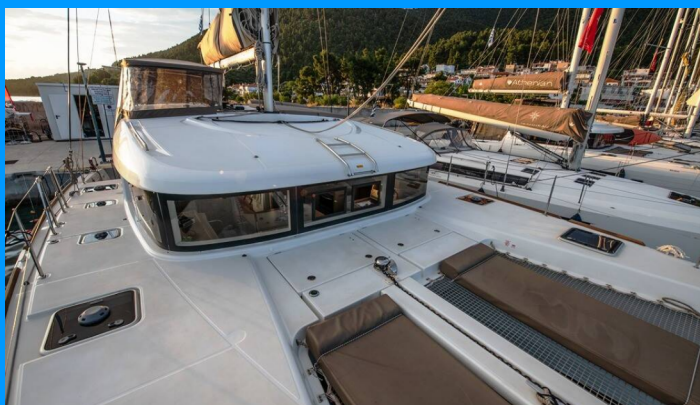

LAGOON 40

Elia

Katamarán Lagoon 40 „Elia“, postavená v roku 2023, kotví v Skopelos, Neo Klima Harbor, - Grécko. Jachta má 4 + 1 kajút, môže ubytovať 8 + 2 + 1 osôb a disponuje 4 + 1 toaletami/sprchami.

ŠPECIFIKÁCIE JACHTY

Základňa Prenájmu

Skopelos, Neo Klima Harbor, Grécko

ID Jachty

5231

Značka

Lagoon-Bénéteau

Názov

Elia