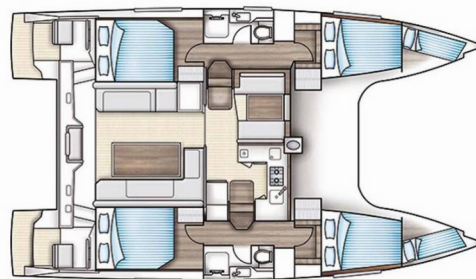

NAUTITECH 40 OPEN

Kalea

Katamarán Nautitech 40 Open „Kalea“, postavená v roku 2015, kotví v Murter – Marina Hramina, – Chorvátsko . Jachta má 4 + 2 kajút, môže ubytovať 8 + 2 osôb a disponuje 2 toaletami/sprchami.

Kalea

Rok Výroby

2015

Dĺžka

11.98 m

Kabíny

4 + 2

Lôžka