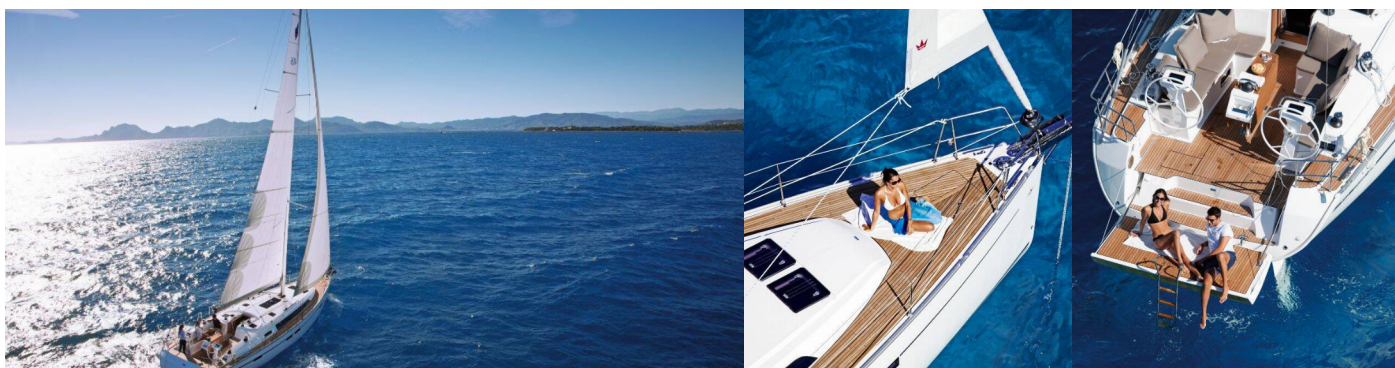

CENA / TYŻDNE

07.11. - 14.11.2026

3.036 € ~~3.300 €~~

14.11. - 21.11.2026

2.392 € ~~2.600 €~~

21.11. - 28.11.2026

2.392 € ~~2.600 €~~

28.11. - 05.12.2026

2.392 € ~~2.600 €~~

05.12. - 12.12.2026

2.392 € ~~2.600 €~~

12.12. - 19.12.2026

2.392 € ~~2.600 €~~

19.12. - 26.12.2026

2.392 € ~~2.600 €~~

WEB

najachty.pl

TELEFÓN

+48 882 071 532

E-MAIL

biuro@najachty.pl

NAJACHTY

ul. Pi. Świętej Małgorzaty 1-2/42B, 58-100, Świdnica, Polsko