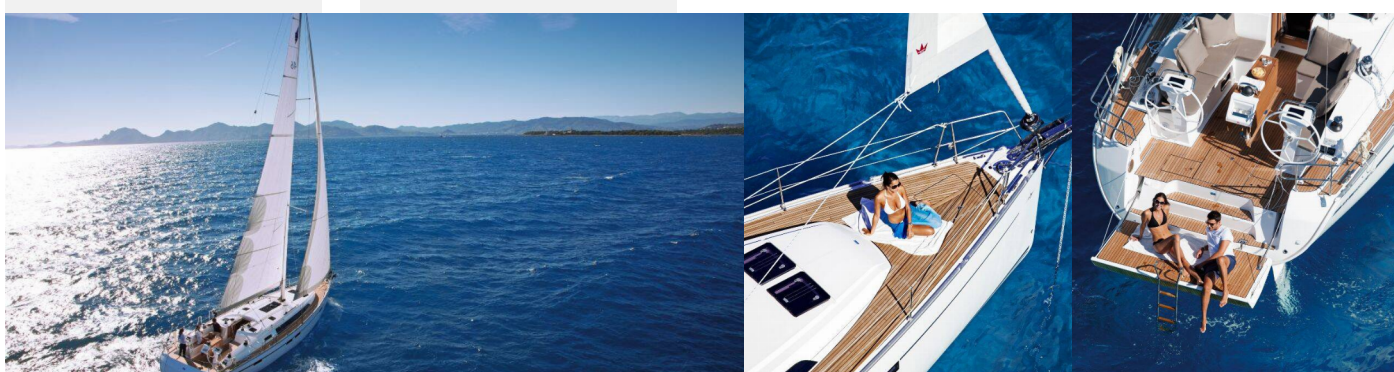

CENA / TYŻDNE

05.12. - 12.12.2026

2.392 € ~~2.600 €~~

12.12. - 19.12.2026

2.392 € ~~2.600 €~~

19.12. - 26.12.2026

2.392 € ~~2.600 €~~

26.12. - 02.01.2027

2.458 € ~~2.671 €~~

02.01. - 09.01.2027

2.790 € ~~3.100 €~~

09.01. - 16.01.2027

2.790 € ~~3.100 €~~

16.01. - 23.01.2027

2.790 € ~~3.100 €~~

23.01. - 30.01.2027

2.790 € ~~3.100 €~~

30.01. - 06.02.2027

2.790 € ~~3.100 €~~

06.02. - 13.02.2027

2.790 € ~~3.100 €~~

13.02. - 20.02.2027

2.790 € ~~3.100 €~~

20.02. - 27.02.2027

2.790 € ~~3.100 €~~

27.02. - 06.03.2027

2.790 € ~~3.100 €~~

06.03. - 13.03.2027

2.790 € ~~3.100 €~~

13.03. - 20.03.2027

2.790 € ~~3.100 €~~

20.03. - 27.03.2027

2.790 € ~~3.100 €~~

27.03. - 03.04.2027

2.790 € ~~3.100 €~~

03.04. - 10.04.2027

2.790 € ~~3.100 €~~

10.04. - 17.04.2027

2.790 € ~~3.100 €~~

17.04. - 24.04.2027

2.970 € ~~3.300 €~~

24.04. - 01.05.2027

2.970 € ~~3.300 €~~

01.05. - 08.05.2027

4.320 € ~~4.800 €~~

08.05. - 15.05.2027

4.320 € ~~4.800 €~~

15.05. - 22.05.2027

4.320 € ~~4.800 €~~

22.05. - 29.05.2027

4.320 € ~~4.800 €~~

29.05. - 05.06.2027

4.320 € ~~4.800 €~~

05.06. - 12.06.2027

4.320 € ~~4.800 €~~

12.06. - 19.06.2027

4.320 € ~~4.800 €~~

WEB

najachty.pl

TELEFÓN

+48 882 071 532

E-MAIL

biuro@najachty.pl

NAJACHTY

ul. Pi. Świętej Małgorzaty 1-2/42B, 58-100, Świdnica, Polsko