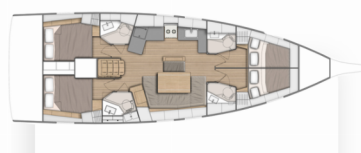

# OCEANIS 46.1

Just Dream

Plachetnica Oceanis 46.1 „Just Dream“, postavená v roku 2023, kotví v Göcek Mucev Marina, - Turecko. Jachta má 4 kajút, môže ubytovať 8 + 1 osôb a disponuje 4 toaletami/sprchami.