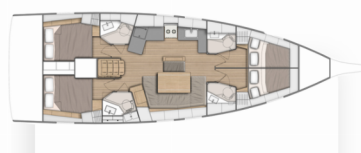

OCEANIS 46.1

Just Dream

Plachetnica Oceanis 46.1 „Just Dream“, postavená v roku 2023, kotví v Göcek Mucev Marina, - Turecko. Jachta má 4 kajút, môže ubytovať 8 + 1 osôb a disponuje 4 toaletami/sprchami.

Just Dream

Rok Výroby

2023

Dĺžka

14.60 m

Kabíny

4

Lôžka