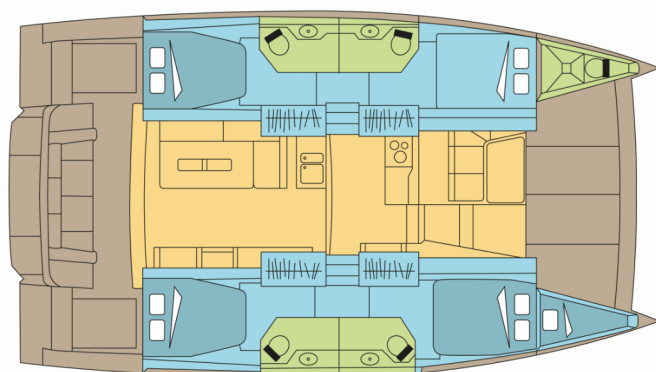

# BALI 4.2

PAR AVION

Katamarán Bali 4.2 „PAR AVION“, postavená v roku 2023, kotví v Fethiye, Yacht Classic Hotel Marina, - Turecko . Jachta má 4 + 1 kajút, môže ubytovať 8 + 2 + 1 osôb a disponuje 4 + 1 toaletami/sprchami.