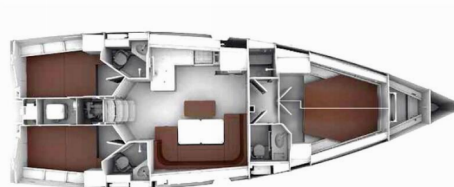

# BAVARIA CRUISER 46 STYLE

Veatriki

Plachetnica Bavaria Cruiser 46 Style „Veatriki“, postavená v roku 2023, kotví v Athens, Alimos marina, – Grécko. Jachta má 4 kajúty, môže ubytovať 8 + 2 osôb a disponuje 3 toaletami/sprchami.