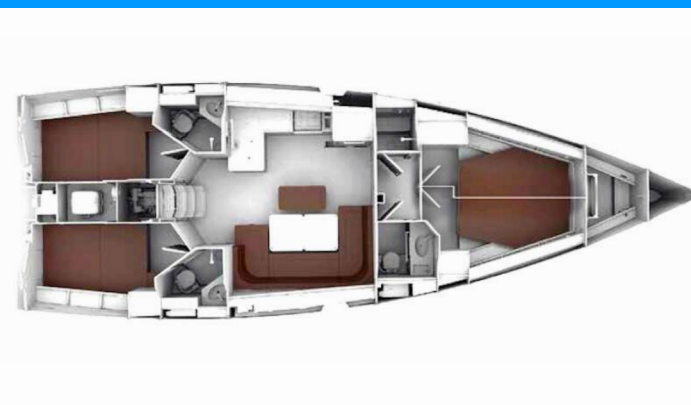

BAVARIA CRUISER 46 STYLE

Nefeli

Plachetnica Bavaria Cruiser 46 Style „Nefeli“, postavená v roku 2023, kotví v Athens, Alimos marina, - Grécko. Jachta má 4 kajút, môže ubytovať 8 + 2 osôb a disponuje 3 toaletami/sprchami.

Nefeli

Rok Výroby

2023

Dĺžka

14.27 m

Kabíny

4

Lôžka