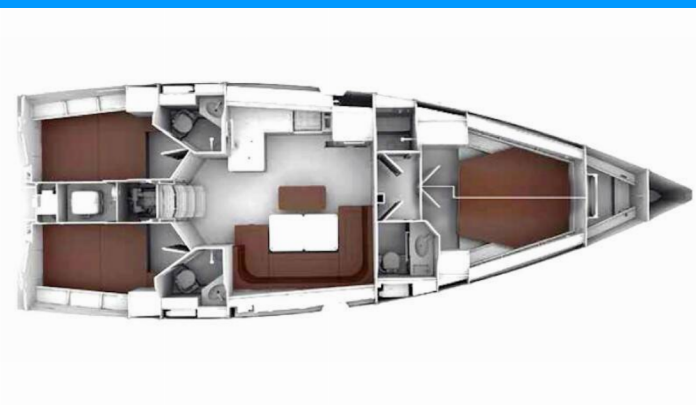

BAVARIA CRUISER 46 STYLE

Meliti

Plachetnica Bavaria Cruiser 46 Style „Meliti“, postavená v roku 2023, kotví v Athens, Alimos marina, - Grécko. Jachta má 4 kajút, môže ubytovať 8 + 2 osôb a disponuje 3 toaletami/sprchami.

Meliti

Rok Výroby

2023

Dĺžka

14.27 m

Kabíny

4

Lôžka