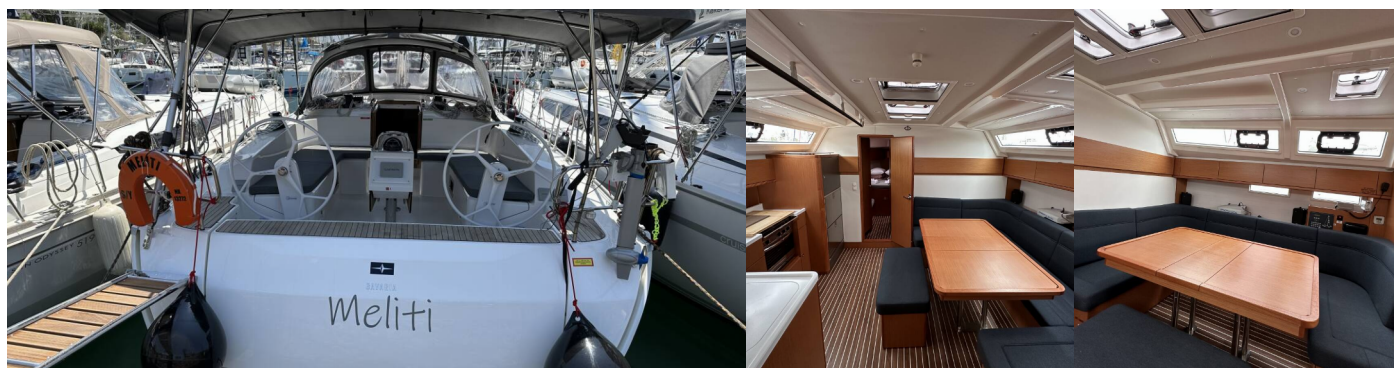

CENA / TYŻDNE

23.05. - 30.05.2026 Rezervované	30.05. - 06.06.2026 Rezervované	06.06. - 20.06.2026 Rezervované	20.06. - 27.06.2026 Rezervované
27.06. - 04.07.2026 4.371 € 4.700 €	04.07. - 11.07.2026 4.000 € 5.000 €	11.07. - 18.07.2026 4.000 € 5.000 €	18.07. - 25.07.2026 4.000 € 5.000 €
25.07. - 01.08.2026 4.000 € 5.000 €	01.08. - 08.08.2026 4.640 € 5.800 €	08.08. - 15.08.2026 4.640 € 5.800 €	15.08. - 22.08.2026 4.640 € 5.800 €
22.08. - 29.08.2026 4.000 € 5.000 €	29.08. - 05.09.2026 4.500 € 5.000 €	05.09. - 12.09.2026 4.500 € 5.000 €	12.09. - 19.09.2026 Rezervované
19.09. - 26.09.2026 4.500 € 5.000 €	26.09. - 03.10.2026 Rezervované	03.10. - 10.10.2026 Rezervované	10.10. - 17.10.2026 3.600 € 4.000 €
17.10. - 24.10.2026 2.700 € 3.000 €	24.10. - 31.10.2026 Rezervované	31.10. - 07.11.2026 2.700 € 3.000 €	07.11. - 14.11.2026 2.700 € 3.000 €
15.11. - 31.12.2026 Rezervované			

WEB

najachty.pl

TELEFÓN

+48 882 071 532

E-MAIL

biuro@najachty.pl

NAJACHTY

ul. Pi. Świętej Małgorzaty 1-2/42B, 58-100, Świdnica, Polska