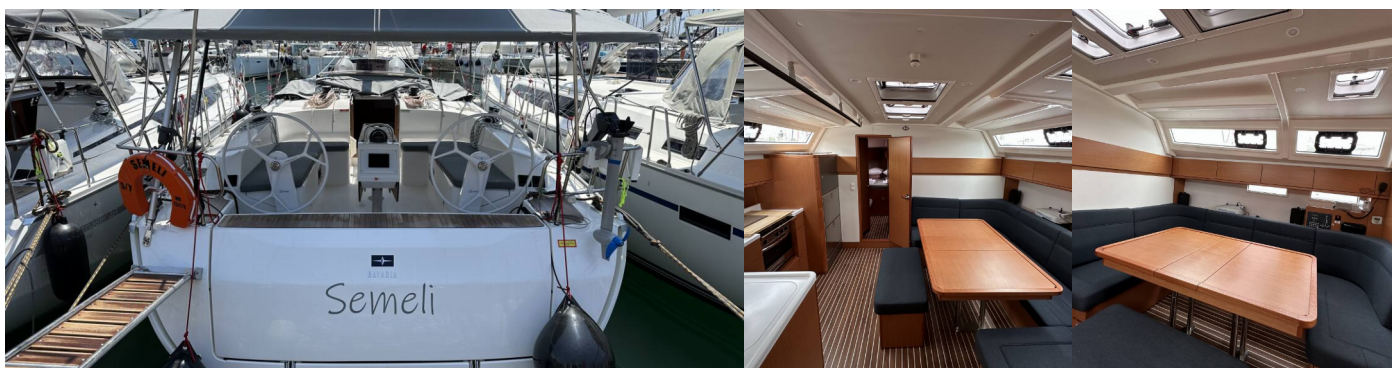

CENA / TYŻDNE

25.04. - 02.05.2026 2.257 € ~~3.700 €~~	02.05. - 09.05.2026 Rezervované	09.05. - 16.05.2026 Rezervované	16.05. - 23.05.2026 2.257 € ~~3.700 €~~
23.05. - 30.05.2026 Rezervované	30.05. - 06.06.2026 Rezervované	06.06. - 20.06.2026 Rezervované	20.06. - 27.06.2026 Rezervované
27.06. - 04.07.2026 Rezervované	04.07. - 11.07.2026 Rezervované	11.07. - 25.07.2026 Rezervované	25.07. - 01.08.2026 4.100 € ~~5.000 €~~
01.08. - 22.08.2026 Rezervované	22.08. - 29.08.2026 4.050 € ~~5.000 €~~	29.08. - 05.09.2026 Rezervované	05.09. - 12.09.2026 Rezervované
12.09. - 19.09.2026 Rezervované	19.09. - 26.09.2026 Rezervované	26.09. - 03.10.2026 Rezervované	03.10. - 10.10.2026 Rezervované
10.10. - 17.10.2026 Rezervované	17.10. - 24.10.2026 2.700 € ~~3.000 €~~	24.10. - 31.10.2026 Rezervované	31.10. - 07.11.2026 2.700 € ~~3.000 €~~

WEB

najachty.pl

TELEFÓN

+48 882 071 532

E-MAIL

biuro@najachty.pl

NAJACHTY

ul. Pi. Świętej Małgorzaty 1-2/42B, 58-100, Świdnica, Polsko