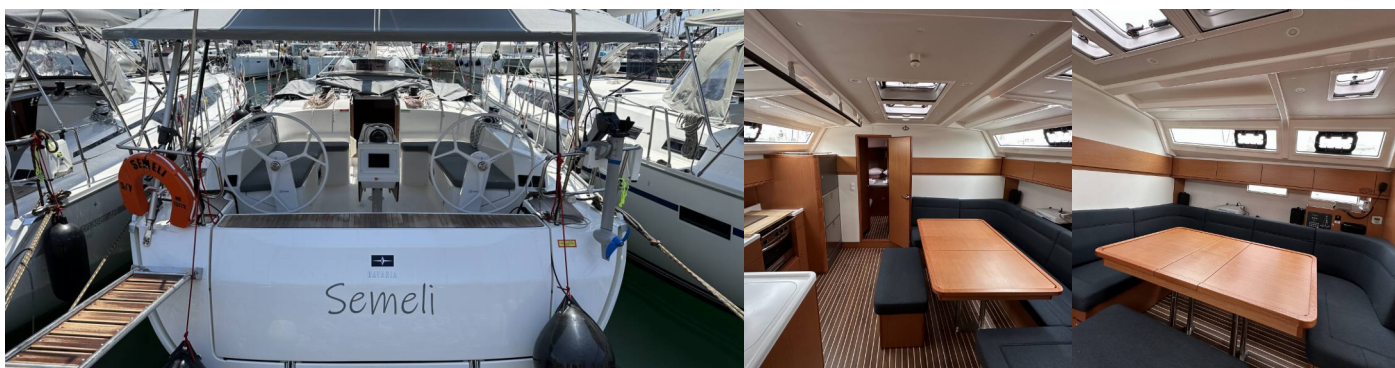

CENA / TYŻDNE

07.11. - 14.11.2026

2.700 € ~~3.000 €~~

15.11. - 31.12.2026

Rezervované

WEB

najachty.pl

TELEFÓN

+48 882 071 532

E-MAIL

biuro@najachty.pl

NAJACHTY

ul. Pi. Świętej Małgorzaty 1-2/42B, 58-100, Świdnica, Polsko