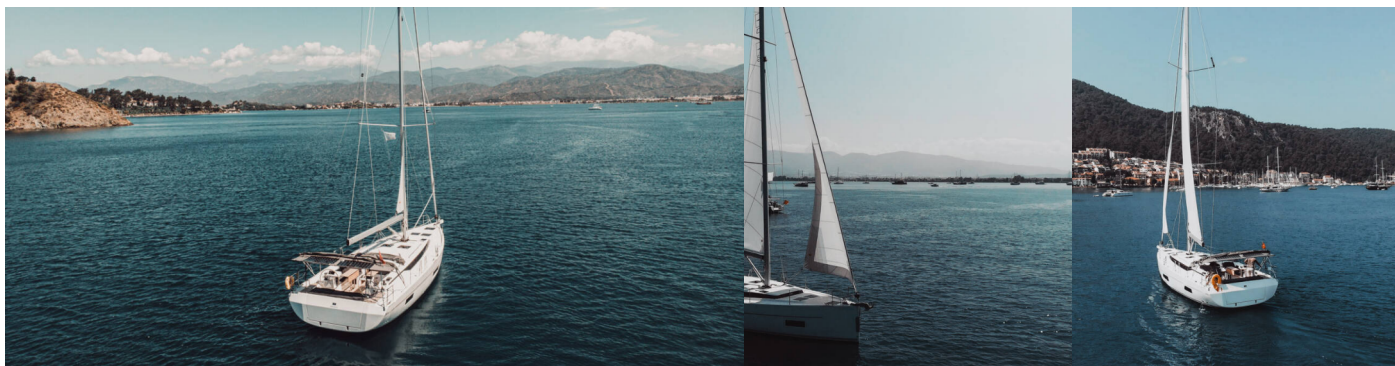

CENA / TYŻDNE

25.04. - 02.05.2026 4.790 €	02.05. - 09.05.2026 4.790 €	09.05. - 16.05.2026 4.790 €	16.05. - 23.05.2026 Rezervované
23.05. - 30.05.2026 Rezervované	30.05. - 13.06.2026 Rezervované	13.06. - 20.06.2026 4.990 €	20.06. - 27.06.2026 3.493 € ~~4.990 €~~
27.06. - 04.07.2026 3.493 € ~~4.990 €~~	04.07. - 11.07.2026 3.493 € ~~4.990 €~~	11.07. - 18.07.2026 Rezervované	18.07. - 25.07.2026 3.493 € ~~4.990 €~~
25.07. - 01.08.2026 3.493 € ~~4.990 €~~	01.08. - 08.08.2026 3.493 € ~~4.990 €~~	08.08. - 15.08.2026 3.493 € ~~4.990 €~~	15.08. - 22.08.2026 Rezervované
22.08. - 29.08.2026 3.633 € ~~5.190 €~~	29.08. - 05.09.2026 3.633 € ~~5.190 €~~	05.09. - 12.09.2026 Rezervované	12.09. - 19.09.2026 Rezervované
19.09. - 26.09.2026 Rezervované	26.09. - 03.10.2026 5.190 €	03.10. - 10.10.2026 5.190 €	10.10. - 17.10.2026 5.190 €
17.10. - 24.10.2026 5.190 €	24.10. - 31.10.2026 5.190 €	31.10. - 07.11.2026 4.690 €	

WEB

najachty.pl

TELEFÓN

+48 882 071 532

E-MAIL

biuro@najachty.pl

NAJACHTY

ul. Pi. Świętej Małgorzaty 1-2/42B, 58-100, Świdnica, Polska