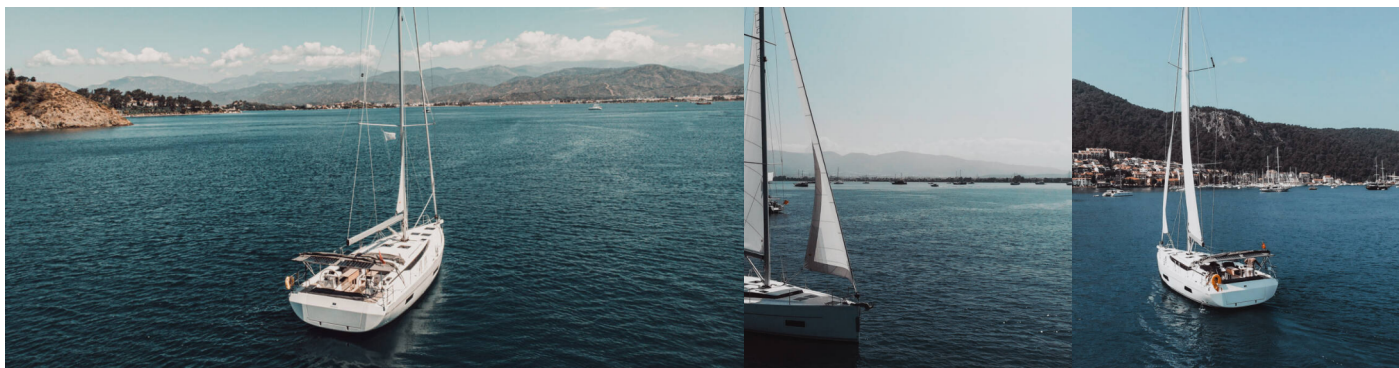

CENA / TYŻDNE

07.11. - 14.11.2026

4.690 €

14.11. - 21.11.2026

3.390 €

21.11. - 28.11.2026

3.390 €

28.11. - 05.12.2026

3.390 €

05.12. - 12.12.2026

3.390 €

12.12. - 19.12.2026

3.390 €

19.12. - 26.12.2026

3.390 €

WEB

najachty.pl

TELEFÓN

+48 882 071 532

E-MAIL

biuro@najachty.pl

NAJACHTY

ul. Pi. Świętej Małgorzaty 1-2/42B, 58-100, Świdnica, Polsko