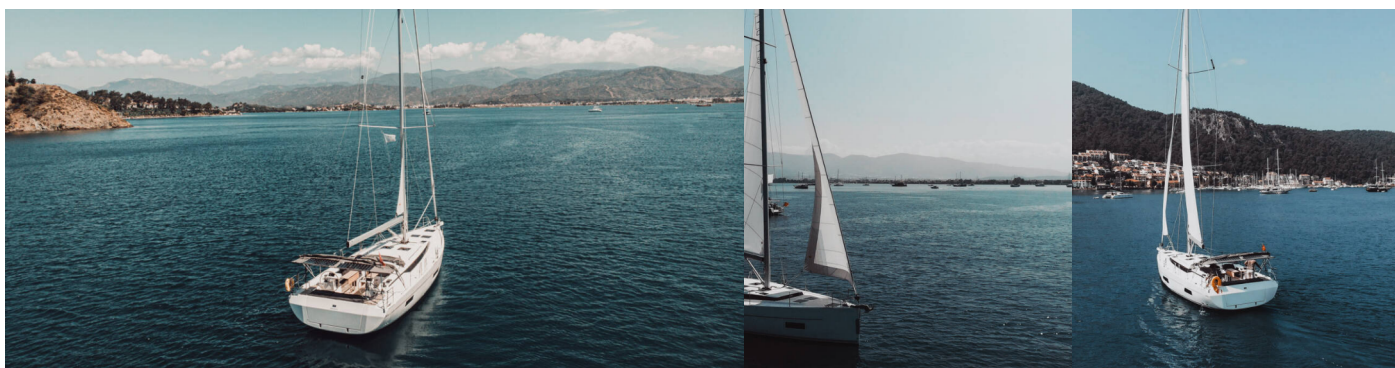

CENA / TYŻDNE

16.05. - 23.05.2026 Rezervované	23.05. - 30.05.2026 Rezervované	30.05. - 13.06.2026 Rezervované	13.06. - 20.06.2026 4.990 €
20.06. - 27.06.2026 Rezervované	27.06. - 04.07.2026 Rezervované	04.07. - 11.07.2026 Na opcju	11.07. - 18.07.2026 Rezervované
18.07. - 25.07.2026 3.493 € ~~4.990 €~~	25.07. - 01.08.2026 3.493 € ~~4.990 €~~	01.08. - 08.08.2026 3.493 € ~~4.990 €~~	08.08. - 15.08.2026 3.493 € ~~4.990 €~~
15.08. - 22.08.2026 Rezervované	22.08. - 29.08.2026 Rezervované	29.08. - 05.09.2026 Rezervované	05.09. - 12.09.2026 Rezervované
12.09. - 19.09.2026 Rezervované	19.09. - 26.09.2026 Rezervované	26.09. - 03.10.2026 5.190 €	03.10. - 10.10.2026 Na opcju
10.10. - 17.10.2026 5.190 €	17.10. - 24.10.2026 5.190 €	24.10. - 31.10.2026 5.190 €	31.10. - 07.11.2026 4.690 €
07.11. - 14.11.2026 4.690 €	14.11. - 21.11.2026 3.390 €	21.11. - 28.11.2026 3.390 €	28.11. - 05.12.2026 3.390 €

WEB

najachty.pl

TELEFÓN

+48 882 071 532

E-MAIL

biuro@najachty.pl

NAJACHTY

ul. Pi. Świętej Małgorzaty 1-2/42B, 58-100, Świdnica, Polska