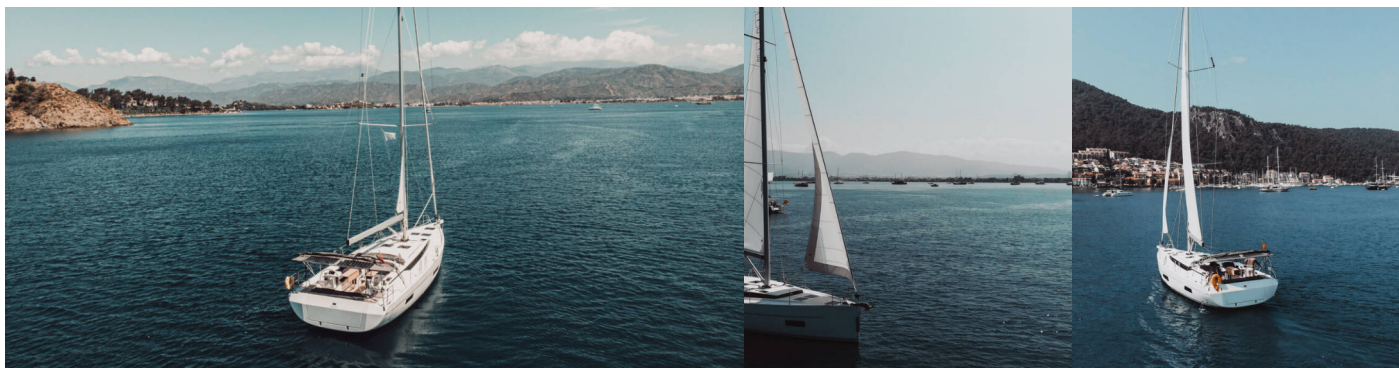

CENA / TYŻDNE

05.12. - 12.12.2026

3.390 €

12.12. - 19.12.2026

3.390 €

19.12. - 26.12.2026

3.390 €

WEB

najachty.pl

TELEFÓN

+48 882 071 532

E-MAIL

biuro@najachty.pl

NAJACHTY

ul. Pi. Świętej Małgorzaty 1-2/42B, 58-100, Świdnica, Polsko