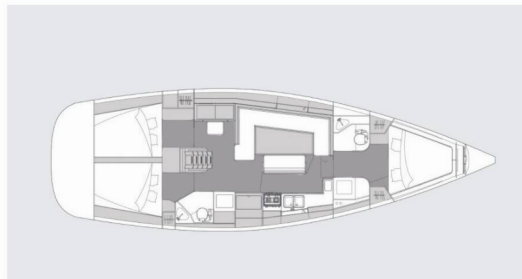

# ELAN IMPRESSION 45.1

Polaris

Plachetnica Elan Impression 45.1 „Polaris“, postavená v roku 2023, kotví v Pula – Marina Veruda, Pula - Chorvátsko . Jachta má 3 kajút, môže ubytovať 6 + 2 osôb a disponuje 2 toaletami/sprchami.

**Polaris**

Rok Výroby

**2023**

Dĺžka

**13.51 m**

Kabíny

**3**

Lôžka