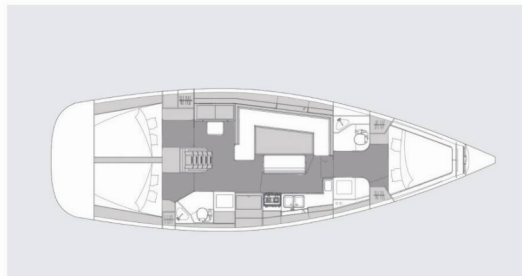

ELAN IMPRESSION 45.1

Polaris

Plachetnica Elan Impression 45.1 „Polaris“, postavená v roku 2023, kotví v Pula – Marina Veruda, Pula - Chorvátsko . Jachta má 3 kajút, môže ubytovať 6 + 2 osôb a disponuje 2 toaletami/sprchami.

Polaris

Rok Výroby

2023

Dĺžka

13.51 m

Kabíny

3

Lôžka