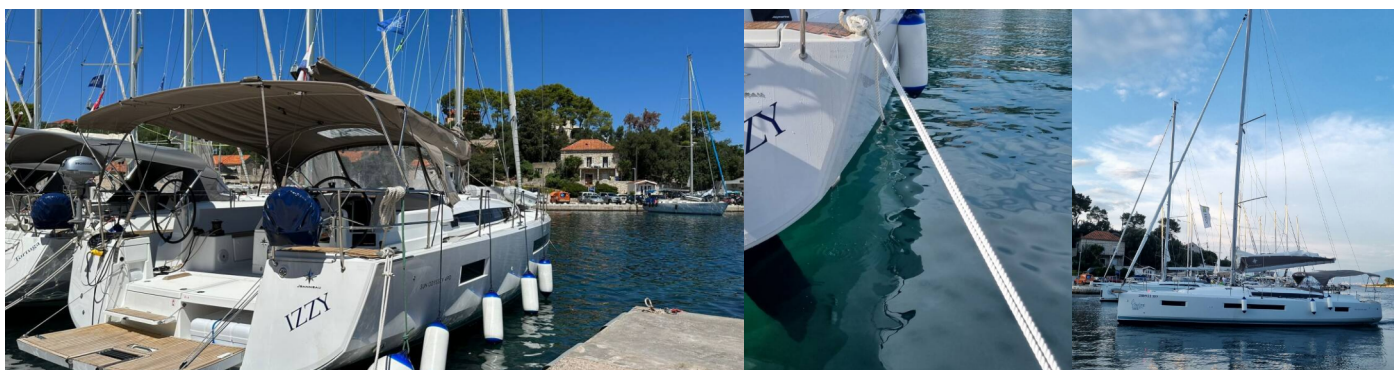

CENA / TYŻDNE

01.01. - 04.04.2025 Rezerwowané	05.04. - 12.04.2025 2.900 €	12.04. - 19.04.2025 2.465 € ~~2.900 €~~	19.04. - 26.04.2025 2.475 € ~~3.300 €~~
26.04. - 03.05.2025 2.310 € ~~3.300 €~~	03.05. - 10.05.2025 2.210 € ~~3.400 €~~	10.05. - 17.05.2025 Rezerwowané	17.05. - 24.05.2025 2.795 € ~~4.300 €~~
24.05. - 31.05.2025 3.196 € ~~4.700 €~~	31.05. - 07.06.2025 3.196 € ~~4.700 €~~	07.06. - 14.06.2025 Rezerwowané	14.06. - 21.06.2025 4.275 € ~~5.700 €~~
21.06. - 28.06.2025 4.275 € ~~5.700 €~~	28.06. - 05.07.2025 Na opcju		

WEB

najachty.pl

TELEFÓN

+48 882 071 532

E-MAIL

biuro@najachty.pl

NAJACHTY

ul. Pi. Świętej Małgorzaty 1-2/42B, 58-100, Świdnica, Polsko