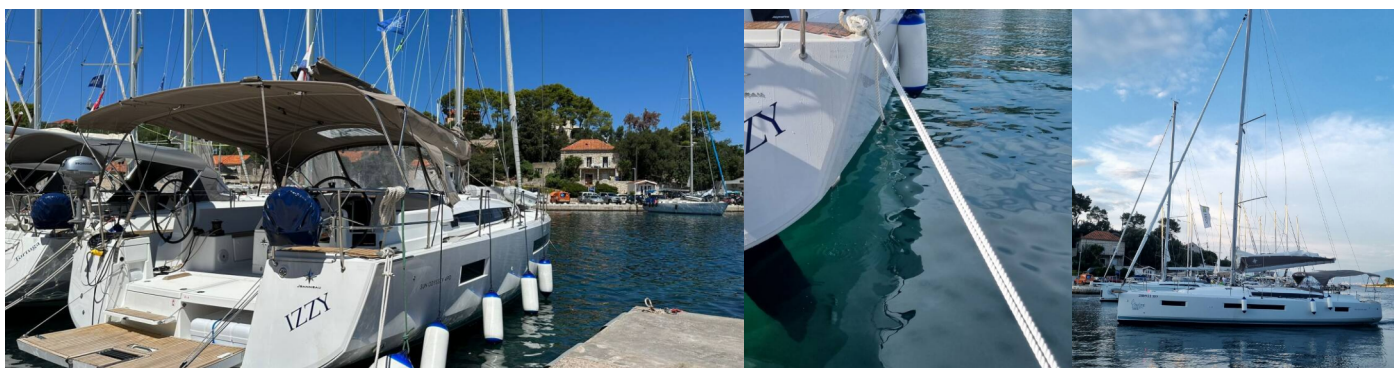

CENA / TYŻDNE

05.07. - 12.07.2025 4.712 € ~~6.200 €~~	12.07. - 19.07.2025 Rezervované	19.07. - 26.07.2025 4.958 € ~~6.700 €~~	26.07. - 02.08.2025 4.964 € ~~6.800 €~~
02.08. - 09.08.2025 4.964 € ~~6.800 €~~	09.08. - 16.08.2025 5.032 € ~~6.800 €~~	16.08. - 23.08.2025 4.810 € ~~6.500 €~~	23.08. - 30.08.2025 4.800 € ~~6.400 €~~
30.08. - 06.09.2025 4.446 € ~~5.700 €~~	06.09. - 13.09.2025 4.788 € ~~5.700 €~~	13.09. - 20.09.2025 4.032 € ~~4.800 €~~	20.09. - 27.09.2025 Rezervované
27.09. - 04.10.2025 2.720 € ~~3.400 €~~	04.10. - 11.10.2025 2.720 € ~~3.200 €~~	11.10. - 18.10.2025 2.550 € ~~3.000 €~~	18.10. - 25.10.2025 2.700 € ~~3.000 €~~
25.10. - 01.11.2025 2.700 € ~~3.000 €~~	01.11. - 08.11.2025 2.700 € ~~3.000 €~~	08.11. - 15.11.2025 2.700 € ~~3.000 €~~	15.11. - 22.11.2025 2.957 € ~~3.000 €~~
22.11. - 29.11.2025 3.000 €	30.11. - 31.12.2025 Rezervované		

WEB

najachty.pl

TELEFÓN

+48 882 071 532

E-MAIL

biuro@najachty.pl

NAJACHTY

ul. Pi. Świętej Małgorzaty 1-2/42B, 58-100, Świdnica, Polsko