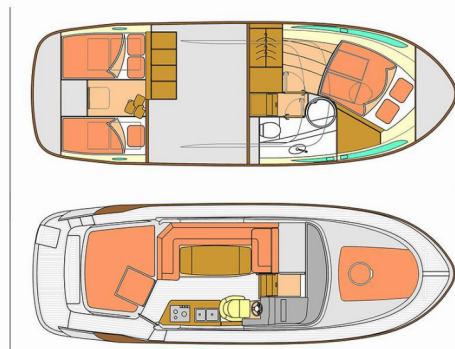

MAREX 320 ACC

Morski Konjic

Motorová jachta Marex 320 ACC „Morski konjic“, postavená v roku 2023, kotví v Šibenik – Marina Mandalina, Šibenik – Chorvátsko . Jachta má 2 kajút, môže ubytovať 5 osôb a disponuje 1 toaletami/sprchami.

Morski konjic

Rok Výroby

2023

Dĺžka

9.99 m

Kabíny

2

Lôžka

5

WC/Sprcha

1

ŠTANDARDNÉ VYBAVENIE JACHTY

Bezpečnosť	Baterka, Flashlight, Hasiaci prístroj (2x2kg), Hmlový roh, Lekárnička, Odpadová vodná nádrž (100l), Veslá (Pádlá), VHF rádio (Raymarine), Záchranne vesty
Elektronika	El. prípojka 220 V, Kúrenie (Webasto)
Interiér	Kľúče od lode, Lodné dokumenty
Lodná kuchyňa	Chladnička, Rúra, Rúra, Teplá voda
Navigácia	Bow thruster, Ďalekohľad, Depthsonder (Raymarine), GPS mapový plotter (Raymarine hibridtouch 12), Námorné mapy, Navigačný set, Rýchlomer (Speed log) (Raymarine), Stern thruster, Troj listová sklopná vrtuľa
Paluba	Bimini (Soft top), Elektrický kotevný vrátok, Fendre (a3x2, f3x6), Hadica na vodu, Impeller, klinový remeň, olejový filter, Kotva, Kotva s lanom (1x50m), Kotva s reťazou (50m), Muringový hák, Nafukovací čln (Hercules 2,2m 2019g), Palubná kefa, Príviesny motor (Tohatsu 3,5 2019g), Pumpa na nafukovací čln, Rezervná kotva (Auxiliary anchor) (12kg), Stolič v kokpíte, Tíková paluba, Tíkový kokpit, Vonkajšia sprcha na korme, Vyvážovacie laná (4x8m, 2x15m)
Pohodlie	Postelňá bielizeň, Uteráky, Vankúše do kokpitu
Zábava	DVD prehrávač, Rádio CD mp3 prehrávač + USB, TV, Vonkajšie reproduktory