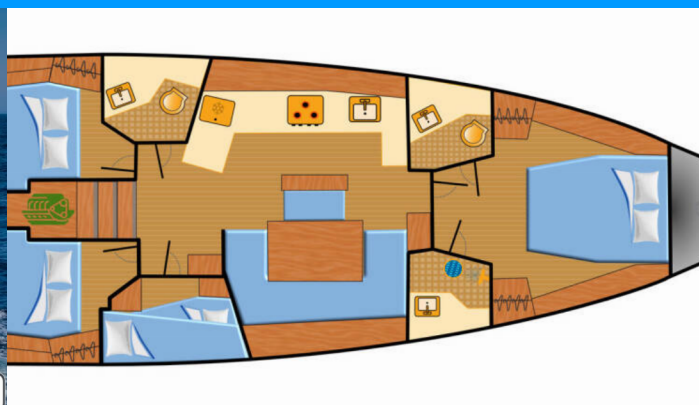

OCEANIS 46.1

Rocket

Plachetnica Oceanis 46.1 „Rocket“, postavená v roku 2023, kotví v Marina Punat, Krk, Punat (Krk) - Chorvátsko . Jachta má 4 kajút, môže ubytovať 8 + 2 osôb a disponuje 2 toaletami/sprchami.

8 + 2

Maximálny Počet Pasažierov

10

WC/Sprcha

2

ŠTANDARDNÉ VYBAVENIE JACHTY

Bezpečnosť	Flashlight, Hasiaci prístroj, Hmlový roh, Lekárnička, Núdzová kormidelná páka, Núdzové signály, Odpadová vodná nádrž, Požiarna sekera, Sada náradia, Samonafukovacia vesta, VHF rádio, Wire (shroud) cutter, Záchranná podkova, Záchranné laná, Záchranné pásy (bezpečnostné harnessy), Záchranný čln
Elektronika	Bildge čerpadlo – Elektrické, El. prípojka 220 V (25 m), Invertor (700 KWH), Konvertor 220V/12V, Kúrenie (in all cabins), Nabíjačka batérií, Solárne panely (2x 140 KWH), Zástrčky 12V, Zásuvka 220V
Interiér	Barometer, Hodiny, Safe, Zasúvací stôl v salóne
Lodná kuchyňa	Chladnička, Drez, Kuchynské náčinie (kuchynské zariadenie, príbory), Rúra, Rúra (Gas, 2-3 flames), Teplá voda, Tlakový vodný systém
Navigácia	AIS, Autopilot, Bow thruster, Depthsounder, GPS mapový plotter - kokpit, Kompas, Kompozitné kormidlové koleso, Navigačné (námorné) mapy a námorné príručky, Navigačné / pozičné svetlá, Tablet, Trojuholníky, Wind/speed/depth instruments, Windex
Paluba	Bimini, Bocmanská sedačka (Bosun´s chair safe seat), Čierna guľa, Elektrický kotevný vrátoč, Fendre (6 - 8), Hlavná kotva (50m chain), Impeller, Kotevné svetlo, Kúpacia rebrík, Kúpacia platforma, Lodný mostík / lávka, Muringový hák, Palubná kefa, Pulpit sedadlo, Rezervná kotva (Auxiliary anchor), Sailor's knife, Sprayhood, Spring line, Stolík v kokpíte, Tíkový kokpit, Vonkajšia sprcha na korme, Vyvážovacie laná (30m)
Plachty	Lazy bag, Lazy jacks, Vinšne výtahu
Pohodlie	Vankúše do kokpitu
Zábava	Mask and snorkel, Rádio (Aux/Bluetooth), TV (+ DVBT2), Vonkajšie reproduktory, Wi-Fi Internet