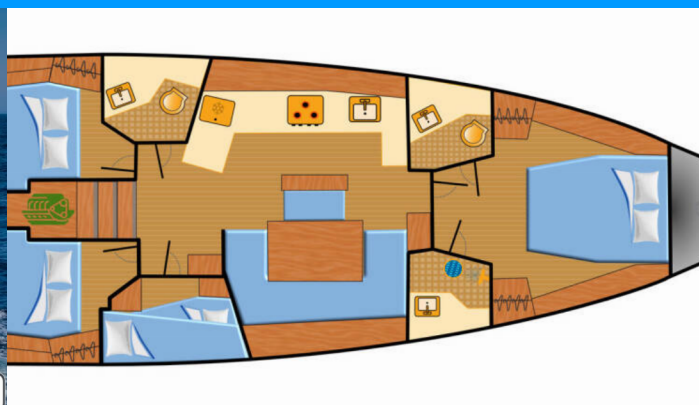

OCEANIS 46.1

Rocket

Plachetnica Oceanis 46.1 „Rocket“, postavená v roku 2023, kotví v Marina Punat, Krk, Punat (Krk) - Chorvátsko . Jachta má 4 kajúty, môže ubytovať 8 + 2 osôb a disponuje 2 toaletami/sprchami.

8 + 2

Maximálny Počet Pasažierov

10

WC/Sprcha

2

ŠTANDARDNÉ VYBAVENIE JACHTY

Bezpečnosť	Flashlight, Hasiaci prístroj, Hmlový roh, Lekárnička, Núdzová kormidelná páka, Núdzové signály, Odpadová vodná nádrž, Požiarna sekera, Sada náradia, Samonafukovacia vesta, VHF rádio, Wire (shroud) cutter, Záchranná podkova, Záchranné laná, Záchranné pásy (bezpečnostné harnessy), Záchranný čln
Elektronika	Bildge čerpadlo – Elektrické, El. prípojka 220 V (25 m), Invertor (700 KWH), Konvertor 220V/12V, Kúrenie (in all cabins), Nabíjačka batérií, Solárne panely (2x 140 KWH), Zástrčky 12V, Zásuvka 220V
Interiér	Barometer, Hodiny, Safe, Zasúvací stôl v salóne
Lodná kuchyňa	Chladnička, Drez, Kuchynské náčinie (kuchynské zariadenie, príbory), Rúra, Rúra (Gas, 2-3 flames), Teplá voda, Tlakový vodný systém
Navigácia	AIS, Autopilot, Bow thruster, Depthsounder, GPS mapový plotter - kokpit, Kompas, Kompozitné kormidlové koleso, Navigačné (námorné) mapy a námorné príručky, Navigačné / pozičné svetlá, Tablet, Trojuholníky, Wind/speed/depth instruments, Windex
Paluba	Bimini, Bocmanská sedačka (Bosun´s chair safe seat), Čierna guľa, Elektrický kotevný vrátoč, Fendre (6 - 8), Hlavná kotva (50m chain), Impeller, Kotevné svetlo, Kúpacia rebrík, Kúpacia platforma, Lodný mostík / lávka, Muringový hák, Palubná kefa, Pulpit sedadlo, Rezervná kotva (Auxiliary anchor), Sailor's knife, Sprayhood, Spring line, Stolík v kokpíte, Tíkový kokpit, Vonkajšia sprcha na korme, Vyvážovacie laná (30m)
Plachty	Lazy bag, Lazy jacks, Vinšne výtahu
Pohodlie	Vankúše do kokpitu
Zábava	Mask and snorkel, Rádio (Aux/Bluetooth), TV (+ DVBT2), Vonkajšie reproduktory, Wi-Fi Internet