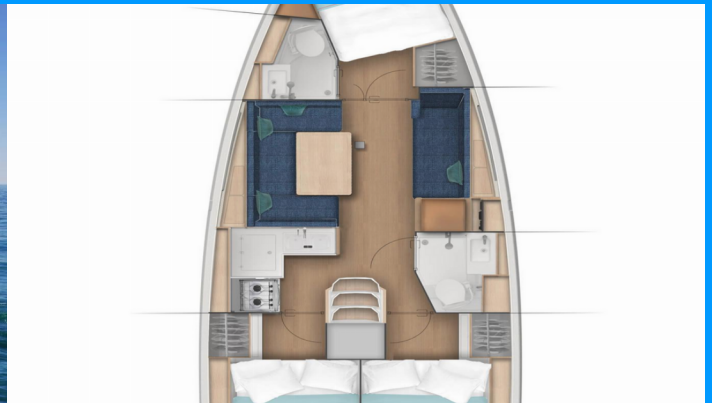

SUN ODYSSEY 380

4 Elli

Plachetnica Sun Odyssey 380 „4 elli“, postavená v roku 2023, kotví v Palma de Mallorca, La Lonja, - Španielsko . Jachta má 3 kajút, môže ubytovať 6 + 2 osôb a disponuje 2 toaletami/sprchami.