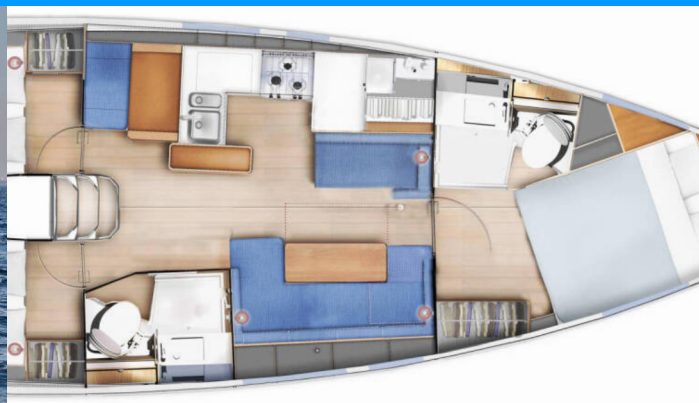

SUN ODYSSEY 410

Baghera

Plachetnica Sun Odyssey 410 „Baghera“, postavená v roku 2023, kotví v Lefkas, D-Marin, Lefkas - Grécko. Jachta má 3 kajút, môže ubytovať 6 + 2 osôb a disponuje 2 toaletami/sprchami.

Baghera

Rok Výroby

2023

Dĺžka

12.35 m

Kabíny

3

Lôžka